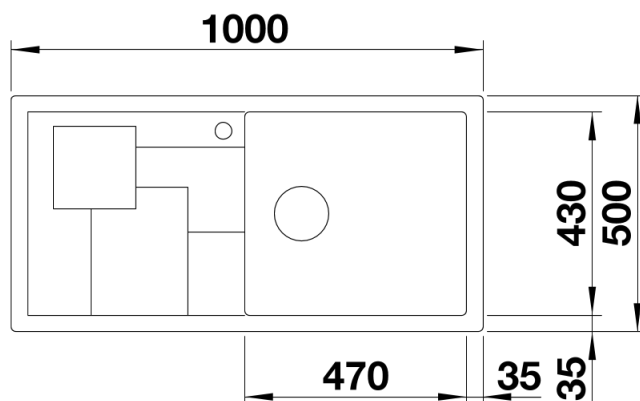

236722 - SITYBox orange

Details

Aufsicht

Ausschnitt

Frontansicht

Seitenansicht