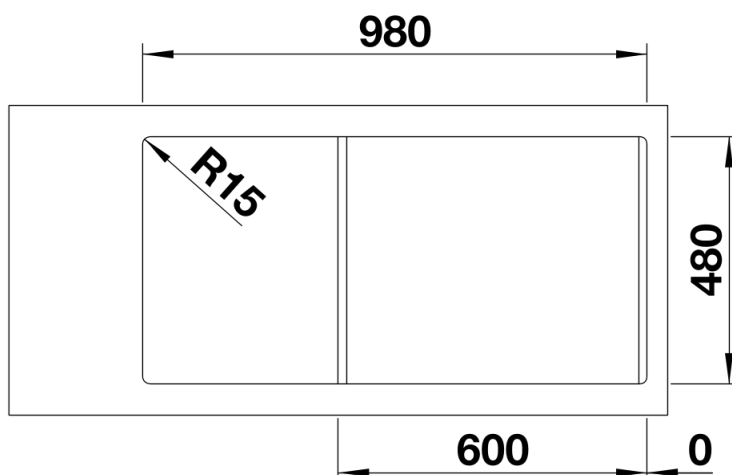

236722 - SITYBox orange

Details

Aufsicht

Ausschnitt

Frontansicht

Seitenansicht