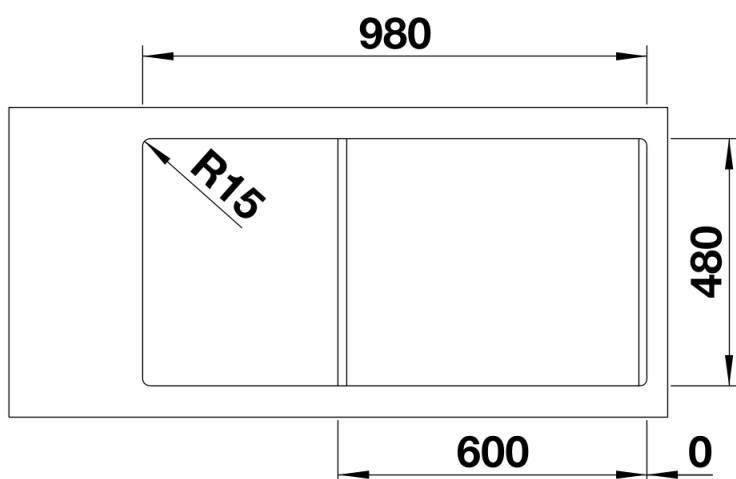

Farben

Verfügbare Farben

anthrazit
felsgrau
alumetallic
weiß

SILGRANIT® PuraDur® weiß

Lieferumfang

- SITYPad lemon, SITYBox lemon, Ablaufgarnitur mit Raumsparrohr, 3 ½" InFino®-Korbventil

236718 - SITYPad lemon

236721 - SITYBox lemon

Details

Aufsicht

Ausschnitt

Frontansicht

Seitenansicht