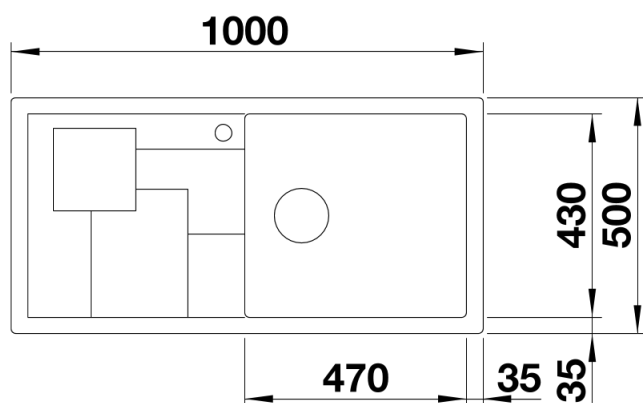

236721 - SITYBox lemon

Details

Aufsicht

Ausschnitt

Frontansicht

Seitenansicht