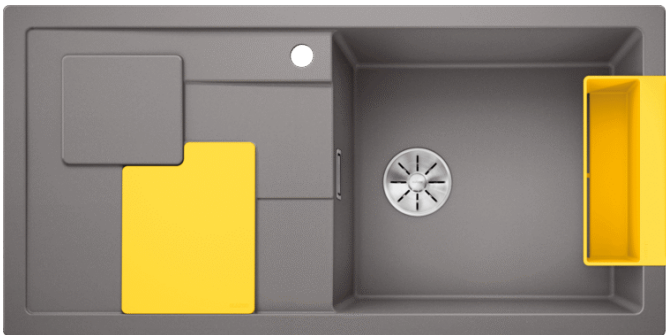

Produktdatenblatt SITY XL 6 S mit Zubehör in lemon

Art. Nr. 525054

Vorteil

- Moderne Spüle mit neuartig gestalteter Abtropffläche
- Großvolumiges XL-Becken
- Attraktives Zubehör-Set in Akzentfarbe lemon, im Lieferumfang enthalten
- Zubehör-Set perfekt in Form und Funktion an die Spüle angepasst: variabel positionierbares, flexibles Schneidbrett SITYPad und einhängbare Schale SITYBox

Farben

Verfügbare Farben

anthrazit
felsgrau
alumetallic
weiß

SILGRANIT® PuraDur® alumetallic

Lieferumfang

- SITYPad lemon, SITYBox lemon, Ablaufgarnitur mit Raumsparrohr, 3 ½" InFino®-Korbventil

236718 - SITYPad lemon