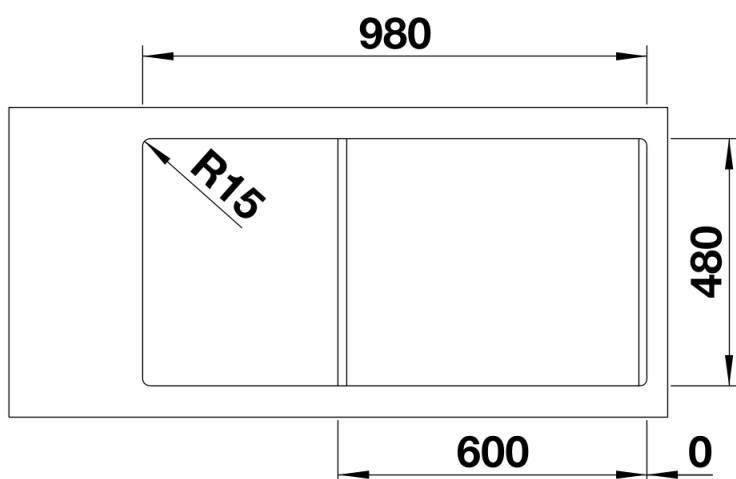

236721 - SITYBox lemon

Details

Aufsicht

Ausschnitt

Frontansicht

Seitenansicht