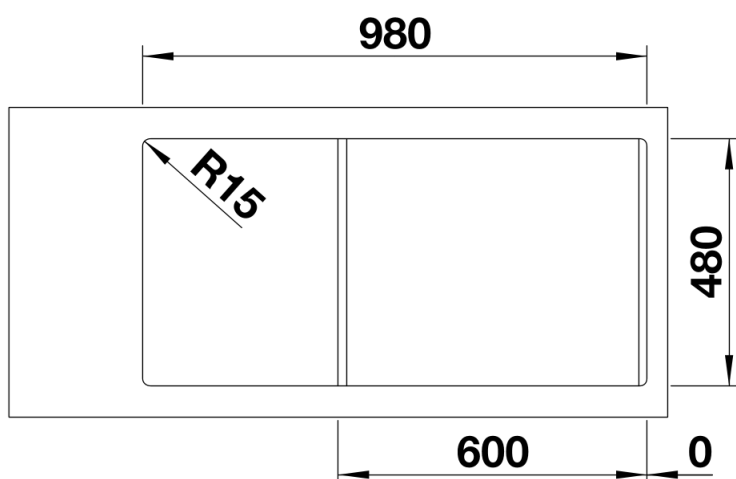

Farben

Verfügbare Farben

anthrazit
felsgrau
alumetallic
weiß

SILGRANIT® PuraDur® felsgrau

Lieferumfang

- SITYPad lemon, SITYBox lemon, Ablaufgarnitur mit Raumsparrohr, 3 ½" InFino®-Korbventil

236718 - SITYPad lemon

236721 - SITYBox lemon

Details

Aufsicht

Ausschnitt

Frontansicht

Seitenansicht