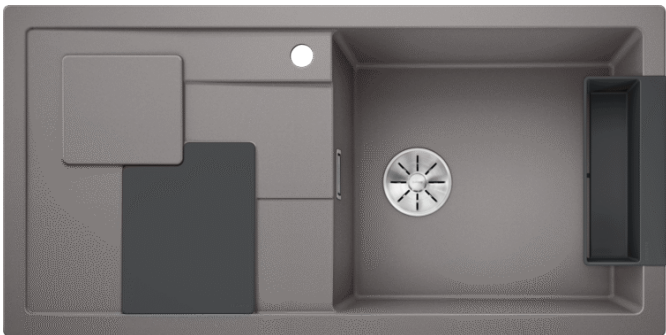

Produktdatenblatt SITY XL 6 S mit Zubehör in lava grey

Art. Nr. 525050

Vorteil

- Moderne Spüle mit neuartig gestalteter Abtropffläche
- Großvolumiges XL-Becken
- Attraktives Zubehör-Set in Akzentfarbe lava grey, im Lieferumfang enthalten
- Zubehör-Set perfekt in Form und Funktion an die Spüle angepasst: variabel positionierbares, flexibles Schneidbrett SITYPad und einhängbare Schale SITYBox

Farben

Verfügbare Farben

anthrazit
felsgrau
alumetallic
weiß

SILGRANIT® PuraDur® alumetallic

Lieferumfang

- SITYPad lava grey, SITYBox lava grey, Ablaufgarnitur mit Raumsparrohr, 3 ½" InFino®-Korbventil

235900 - SITYPad lava grey