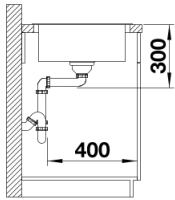

235494 - SITYBox lava grey

Details

Aufsicht

Ausschnitt

Frontansicht

Seitenansicht