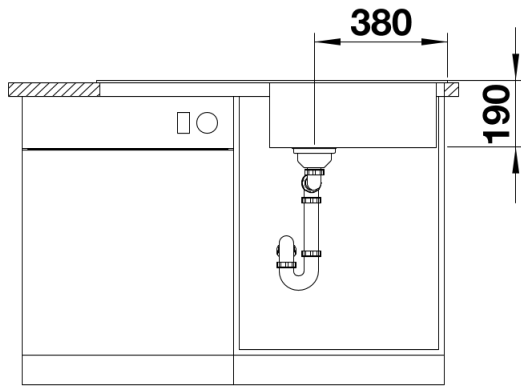

235494 - SITYBox lava grey

Details

Aufsicht

Ausschnitt

Frontansicht

Seitenansicht