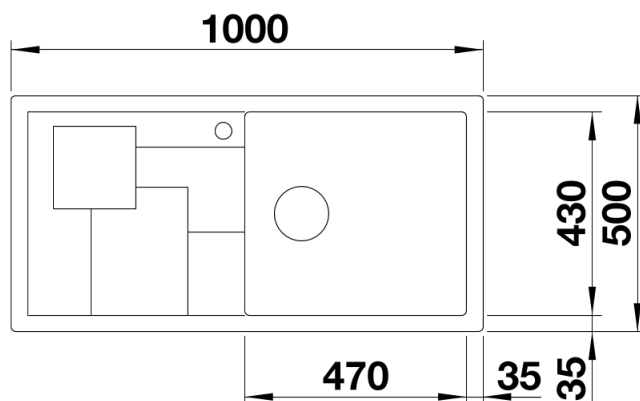

235494 - SITYBox lava grey

Details

Aufsicht

Ausschnitt

Frontansicht

Seitenansicht