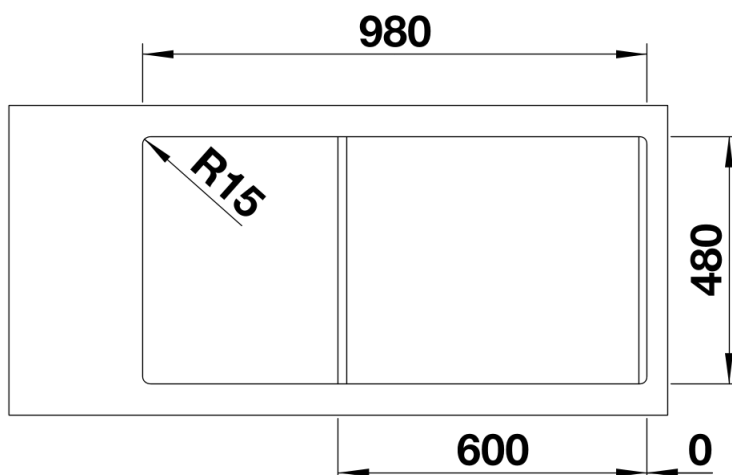

235494 - SITYBox lava grey

Details

Aufsicht

Ausschnitt

Frontansicht

Seitenansicht