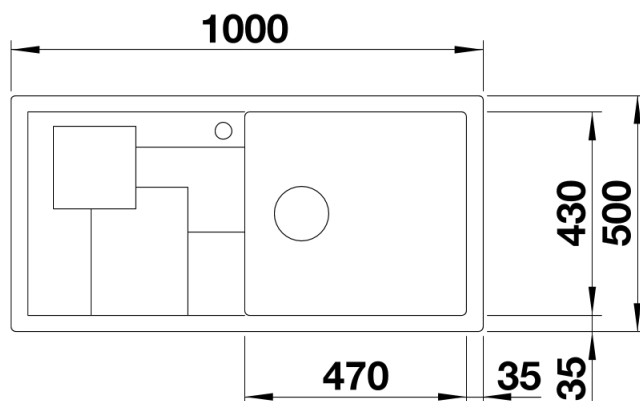

Lieferumfang

- SITYPad lava grey, SITYBox lava grey, Ablaufgarnitur mit Raumsparrohr, 3 ½" InFino®-Korbventil

235900 - SITYPad lava grey

235494 - SITYBox lava grey

Details