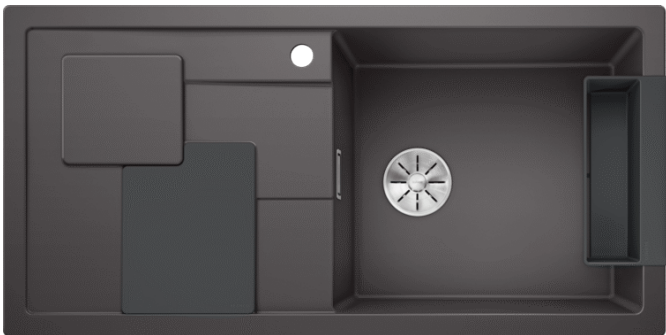

Verfügbare Farben

anthrazit
felsgrau
alumetallic
weiß

SILGRANIT® PuraDur® felsgrau