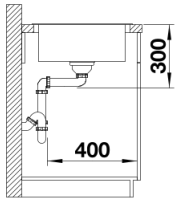

235494 - SITYBox lava grey

Details

Aufsicht

Ausschnitt

Frontansicht

Seitenansicht