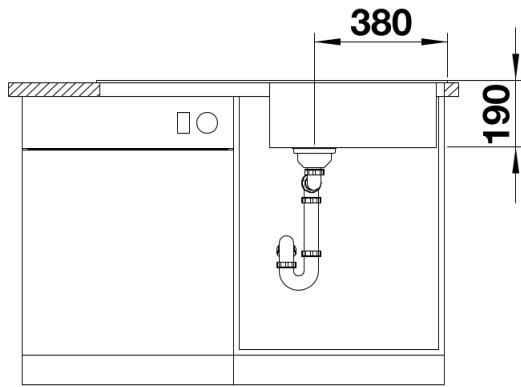

235494 - SITYBox lava grey

Details

Aufsicht

Ausschnitt

Frontansicht

Seitenansicht