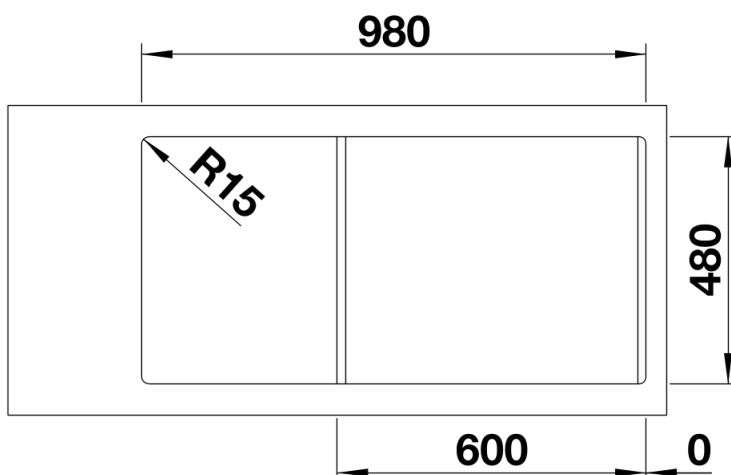

Farben

Verfügbare Farben

anthrazit
felsgrau
alumetallic
weiß

SILGRANIT® PuraDur® anthrazit

Lieferumfang

- SITYPad lava grey, SITYBox lava grey, Ablaufgarnitur mit Raumsparrohr, 3 ½" InFino®-Korbventil

235900 - SITYPad lava grey

235494 - SITYBox lava grey

Details

Aufsicht

Ausschnitt

Frontansicht

Seitenansicht