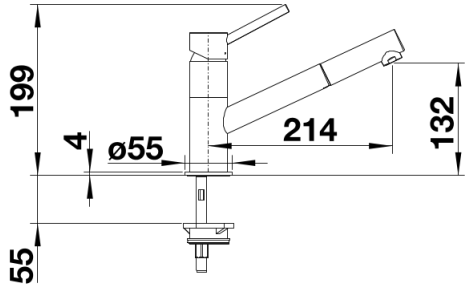

Farben

Verfügbare Farben

anthrazit/chrom
felsgrau/chrom
alumetallic/chrom
perlgrau/chrom
silgranitweiß/chrom
jasmin/chrom
tartufo/chrom
cafe/chrom

SILGRANIT®-Look zweifarbig perlgrau/chrom

Lieferumfang

- Auslauf schwenkbar 120°
- Brauseschlauch nylonummantelt
- Hahnlochbohrung mit \varnothing 35 mm erforderlich
- Kartusche mit keramischen Dichtungen
- Flexible Anschlussschläuche mit 350 mm Länge und 3/8" Mutter für besonders leichte und sichere Montage
- Patentierter Strahlregler für deutlich geringere Verkalkung
- Stabilisierungsplatte zur Erhöhung der Standfestigkeit der Küchenarmatur bei Einbau in Spülen aus Edelstahl
- Serienmäßig mit Rückflussverhinderer ausgestattet und damit eigensicher gegen Rückfließen nach EN 1717

Details

Schwenkbereich

Seitenansicht