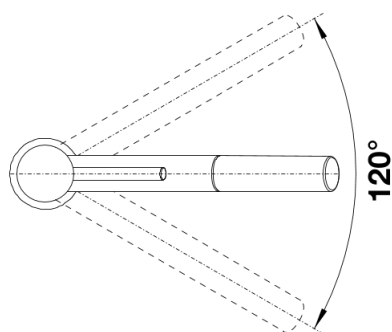

Produktdatenblatt KANO-S

Art. Nr. 525045

Vorteil

- Schlanke Armatur in ästhetischen Design
- Mit herausziehbarem Auslauf
- Besonders für kompakte Spülen geeignet
- Erweiterter Aktionsradius durch 120° schwenkbaren Aktionsradius
- Color-Ausführung in perfekter Abstimmung zu farbigen Spülen und Becken aus SILGRANIT®

Farben

Verfügbare Farben

anthrazit/chrom
felsgrau/chrom
alumetallic/chrom
perlgrau/chrom
silgranitweiß/chrom
jasmin/chrom
tartufo/chrom
cafe/chrom

SILGRANIT®-Look zweifarbig perlgrau/chrom

Lieferumfang

- Auslauf schwenkbar 120°
- Brauseschlauch nylonummantelt
- Hahnlochbohrung mit \varnothing 35 mm erforderlich
- Kartusche mit keramischen Dichtungen
- Flexible Anschlussschläuche mit 350 mm Länge und 3/8" Mutter für besonders leichte und sichere Montage
- Patentierter Strahlregler für deutlich geringere Verkalkung
- Stabilisierungsplatte zur Erhöhung der Standfestigkeit der Küchenarmatur bei Einbau in Spülen aus Edelstahl
- Serienmäßig mit Rückflussverhinderer ausgestattet und damit eigensicher gegen Rückfließen nach EN 1717

Details

Schwenkbereich

Seitenansicht