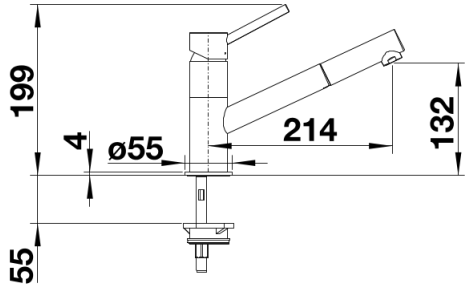

Farben

Verfügbare Farben

anthrazit/chrom
felsgrau/chrom
alumetallic/chrom
perlgrau/chrom
silgranitweiß/chrom
jasmin/chrom
tartufo/chrom
cafe/chrom

SILGRANIT®-Look zweifarbig felsgrau/chrom

Lieferumfang

- Auslauf schwenkbar 120°
- Brauseschlauch nylonummantelt
- Hahnlochbohrung mit \varnothing 35 mm erforderlich
- Kartusche mit keramischen Dichtungen
- Flexible Anschlussschläuche mit 350 mm Länge und 3/8" Mutter für besonders leichte und sichere Montage
- Patentierter Strahlregler für deutlich geringere Verkalkung
- Stabilisierungsplatte zur Erhöhung der Standfestigkeit der Küchenarmatur bei Einbau in Spülen aus Edelstahl
- Serienmäßig mit Rückflussverhinderer ausgestattet und damit eigensicher gegen Rückfließen nach EN 1717

Details

Schwenkbereich

Seitenansicht