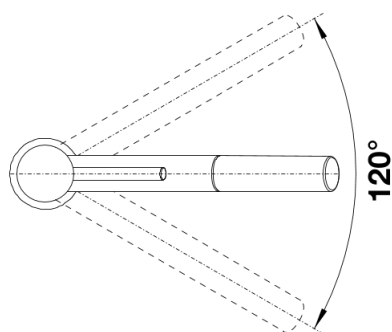

Produktdatenblatt KANO-S

Art. Nr. 525044

Vorteil

- Schlanke Armatur in ästhetischen Design
- Mit herausziehbarem Auslauf
- Besonders für kompakte Spülen geeignet
- Erweiterter Aktionsradius durch 120° schwenkbaren Aktionsradius
- Color-Ausführung in perfekter Abstimmung zu farbigen Spülen und Becken aus SILGRANIT®

Farben

Verfügbare Farben

anthrazit/chrom
felsgrau/chrom
alumetallic/chrom
perlgrau/chrom
silgranitweiß/chrom
jasmin/chrom
tartufo/chrom
cafe/chrom

SILGRANIT®-Look zweifarbig felsgrau/chrom

Lieferumfang

- Auslauf schwenkbar 120°
- Brauseschlauch nylonummantelt
- Hahnlochbohrung mit \varnothing 35 mm erforderlich
- Kartusche mit keramischen Dichtungen
- Flexible Anschlussschläuche mit 350 mm Länge und 3/8" Mutter für besonders leichte und sichere Montage
- Patentierter Strahlregler für deutlich geringere Verkalkung
- Stabilisierungsplatte zur Erhöhung der Standfestigkeit der Küchenarmatur bei Einbau in Spülen aus Edelstahl
- Serienmäßig mit Rückflussverhinderer ausgestattet und damit eigensicher gegen Rückfließen nach EN 1717

Details

Schwenkbereich

Seitenansicht