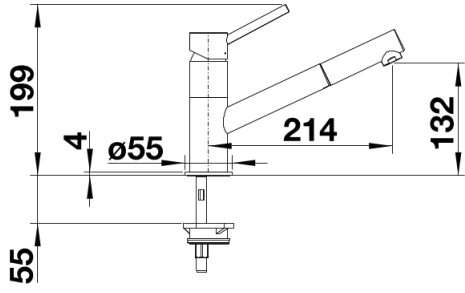

Farben

Verfügbare Farben

anthrazit/chrom
felsgrau/chrom
alumetallic/chrom
perlgrau/chrom
silgranitweiß/chrom
jasmin/chrom
tartufo/chrom
cafe/chrom

SILGRANIT®-Look zweifarbig cafe/chrom

Lieferumfang

- Auslauf schwenkbar 120°
- Brauseschlauch nylonummantelt
- Hahnlochbohrung mit Ø 35 mm erforderlich
- Kartusche mit keramischen Dichtungen
- Flexible Anschlussschläuche mit 350 mm Länge und 3/8" Mutter für besonders leichte und sichere Montage
- Patentierter Strahlregler für deutlich geringere Verkalkung
- Stabilisierungsplatte zur Erhöhung der Standfestigkeit der Küchenarmatur bei Einbau in Spülen aus Edelstahl
- Serienmäßig mit Rückflussverhinderer ausgestattet und damit eigensicher gegen Rückfließen nach EN 1717

Details

Schwenkbereich

Seitenansicht