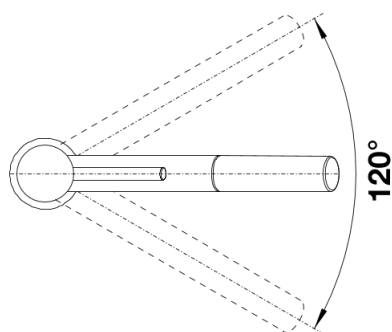

Produktdatenblatt KANO-S

Art. Nr. 525043

Vorteil

- Schlanke Armatur in ästhetischen Design
- Mit herausziehbarem Auslauf
- Besonders für kompakte Spülen geeignet
- Erweiterter Aktionsradius durch 120° schwenkbaren Aktionsradius
- Color-Ausführung in perfekter Abstimmung zu farbigen Spülen und Becken aus SILGRANIT®

Farben

Verfügbare Farben

anthrazit/chrom
felsgrau/chrom
alumetallic/chrom
perlgrau/chrom
silgranitweiß/chrom
jasmin/chrom
tartufo/chrom
cafe/chrom

SILGRANIT®-Look zweifarbig cafe/chrom

Lieferumfang

- Auslauf schwenkbar 120°
- Brauseschlauch nylonummantelt
- Hahnlochbohrung mit Ø 35 mm erforderlich
- Kartusche mit keramischen Dichtungen
- Flexible Anschlussschläuche mit 350 mm Länge und 3/8" Mutter für besonders leichte und sichere Montage
- Patentierter Strahlregler für deutlich geringere Verkalkung
- Stabilisierungsplatte zur Erhöhung der Standfestigkeit der Küchenarmatur bei Einbau in Spülen aus Edelstahl
- Serienmäßig mit Rückflussverhinderer ausgestattet und damit eigensicher gegen Rückfließen nach EN 1717

Details

Schwenkbereich

Seitenansicht