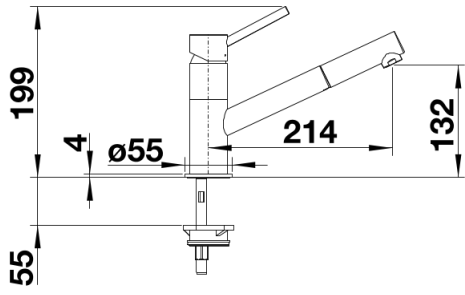

Farben

Verfügbare Farben

anthrazit/chrom
felsgrau/chrom
alumetallic/chrom
perlgrau/chrom
silgranitweiß/chrom
jasmin/chrom
tartufo/chrom
cafe/chrom

SILGRANIT®-Look zweifarbig tartufo/chrom

Lieferumfang

- Auslauf schwenkbar 120°
- Brauseschlauch nylonummantelt
- Hahnlochbohrung mit \varnothing 35 mm erforderlich
- Kartusche mit keramischen Dichtungen
- Flexible Anschlussschläuche mit 350 mm Länge und 3/8" Mutter für besonders leichte und sichere Montage
- Patentierter Strahlregler für deutlich geringere Verkalkung
- Stabilisierungsplatte zur Erhöhung der Standfestigkeit der Küchenarmatur bei Einbau in Spülen aus Edelstahl
- Serienmäßig mit Rückflussverhinderer ausgestattet und damit eigensicher gegen Rückfließen nach EN 1717

Details

Schwenkbereich

Seitenansicht