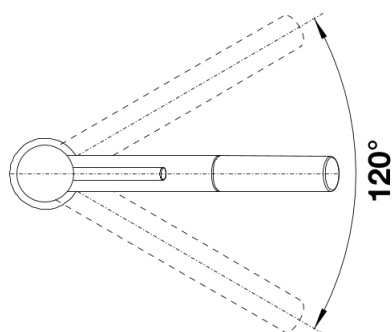

Produktdatenblatt KANO-S

Art. Nr. 525042

Vorteil

- Schlanke Armatur in ästhetischen Design
- Mit herausziehbarem Auslauf
- Besonders für kompakte Spülen geeignet
- Erweiterter Aktionsradius durch 120° schwenkbaren Aktionsradius
- Color-Ausführung in perfekter Abstimmung zu farbigen Spülen und Becken aus SILGRANIT®

Farben

Verfügbare Farben

anthrazit/chrom
felsgrau/chrom
alumetallic/chrom
perlgrau/chrom
silgranitweiß/chrom
jasmin/chrom
tartufo/chrom
cafe/chrom

SILGRANIT®-Look zweifarbig tartufo/chrom

Lieferumfang

- Auslauf schwenkbar 120°
- Brauseschlauch nylonummantelt
- Hahnlochbohrung mit \varnothing 35 mm erforderlich
- Kartusche mit keramischen Dichtungen
- Flexible Anschlussschläuche mit 350 mm Länge und 3/8" Mutter für besonders leichte und sichere Montage
- Patentierter Strahlregler für deutlich geringere Verkalkung
- Stabilisierungsplatte zur Erhöhung der Standfestigkeit der Küchenarmatur bei Einbau in Spülen aus Edelstahl
- Serienmäßig mit Rückflussverhinderer ausgestattet und damit eigensicher gegen Rückfließen nach EN 1717

Details

Schwenkbereich

Seitenansicht