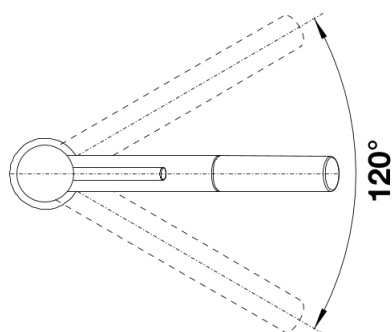

Produktdatenblatt KANO-S

Art. Nr. 525041

Vorteil

- Schlanke Armatur in ästhetischen Design
- Mit herausziehbarem Auslauf
- Besonders für kompakte Spülen geeignet
- Erweiterter Aktionsradius durch 120° schwenkbaren Aktionsradius
- Color-Ausführung in perfekter Abstimmung zu farbigen Spülen und Becken aus SILGRANIT®

Farben

Verfügbare Farben

anthrazit/chrom
felsgrau/chrom
alumetallic/chrom
perlgrau/chrom
silgranitweiß/chrom
jasmin/chrom
tartufo/chrom
cafe/chrom

SILGRANIT®-Look zweifarbig jasmin/chrom

Lieferumfang

- Auslauf schwenkbar 120°
- Brauseschlauch nylonummantelt
- Hahnlochbohrung mit \varnothing 35 mm erforderlich
- Kartusche mit keramischen Dichtungen
- Flexible Anschlussschläuche mit 350 mm Länge und 3/8" Mutter für besonders leichte und sichere Montage
- Patentierter Strahlregler für deutlich geringere Verkalkung
- Stabilisierungsplatte zur Erhöhung der Standfestigkeit der Küchenarmatur bei Einbau in Spülen aus Edelstahl
- Serienmäßig mit Rückflussverhinderer ausgestattet und damit eigensicher gegen Rückfließen nach EN 1717

Details

Schwenkbereich

Seitenansicht