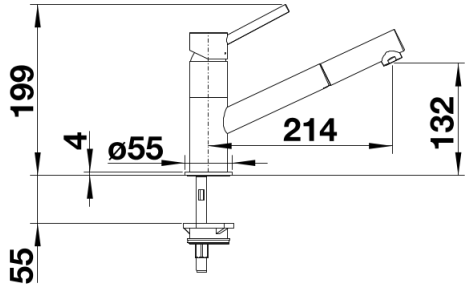

Farben

Verfügbare Farben

anthrazit/chrom
felsgrau/chrom
alumetallic/chrom
perlgrau/chrom
silgranitweiß/chrom
jasmin/chrom
tartufo/chrom
cafe/chrom

SILGRANIT®-Look zweifarbig jasmin/chrom

Lieferumfang

- Auslauf schwenkbar 120°
- Brauseschlauch nylonummantelt
- Hahnlochbohrung mit \varnothing 35 mm erforderlich
- Kartusche mit keramischen Dichtungen
- Flexible Anschlussschläuche mit 350 mm Länge und 3/8" Mutter für besonders leichte und sichere Montage
- Patentierter Strahlregler für deutlich geringere Verkalkung
- Stabilisierungsplatte zur Erhöhung der Standfestigkeit der Küchenarmatur bei Einbau in Spülen aus Edelstahl
- Serienmäßig mit Rückflussverhinderer ausgestattet und damit eigensicher gegen Rückfließen nach EN 1717

Details

Schwenkbereich

Seitenansicht