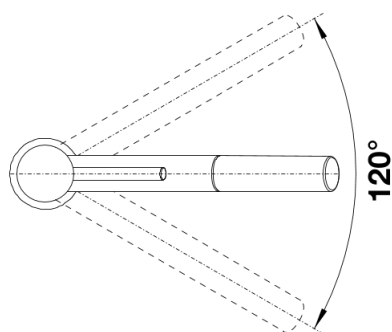

Produktdatenblatt KANO-S

Art. Nr. 525040

Vorteil

- Schlanke Armatur in ästhetischen Design
- Mit herausziehbarem Auslauf
- Besonders für kompakte Spülen geeignet
- Erweiterter Aktionsradius durch 120° schwenkbaren Aktionsradius
- Color-Ausführung in perfekter Abstimmung zu farbigen Spülen und Becken aus SILGRANIT®

- Auslauf schwenkbar 120°
- Brauseschlauch nylonummantelt
- Hahnlochbohrung mit \varnothing 35 mm erforderlich
- Kartusche mit keramischen Dichtungen
- Flexible Anschlussschläuche mit 350 mm Länge und 3/8" Mutter für besonders leichte und sichere Montage
- Patentierter Strahlregler für deutlich geringere Verkalkung
- Stabilisierungsplatte zur Erhöhung der Standfestigkeit der Küchenarmatur bei Einbau in Spülen aus Edelstahl
- Serienmäßig mit Rückflussverhinderer ausgestattet und damit eigensicher gegen Rückfließen nach EN 1717

Details

Schwenkbereich

Seitenansicht