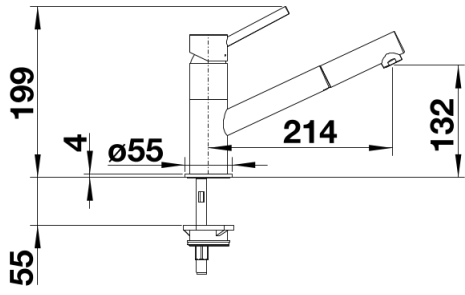

- Auslauf schwenkbar 120°
- Brauseschlauch nylonummantelt
- Hahnlochbohrung mit \varnothing 35 mm erforderlich
- Kartusche mit keramischen Dichtungen
- Flexible Anschlussschläuche mit 350 mm Länge und 3/8" Mutter für besonders leichte und sichere Montage
- Patentierter Strahlregler für deutlich geringere Verkalkung
- Stabilisierungsplatte zur Erhöhung der Standfestigkeit der Küchenarmatur bei Einbau in Spülen aus Edelstahl
- Serienmäßig mit Rückflussverhinderer ausgestattet und damit eigensicher gegen Rückfließen nach EN 1717

Details

Schwenkbereich

Seitenansicht