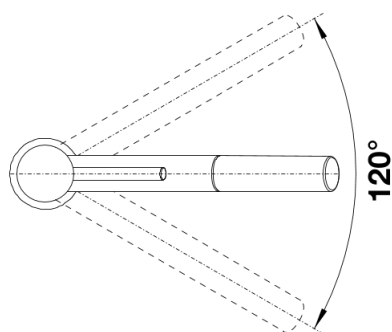

Produktdatenblatt KANO-S

Art. Nr. 525039

Vorteil

- Schlanke Armatur in ästhetischen Design
- Mit herausziehbarem Auslauf
- Besonders für kompakte Spülen geeignet
- Erweiterter Aktionsradius durch 120° schwenkbaren Aktionsradius
- Color-Ausführung in perfekter Abstimmung zu farbigen Spülen und Becken aus SILGRANIT®

- Auslauf schwenkbar 120°
- Brauseschlauch nylonummantelt
- Hahnlochbohrung mit \varnothing 35 mm erforderlich
- Kartusche mit keramischen Dichtungen
- Flexible Anschlussschläuche mit 350 mm Länge und 3/8" Mutter für besonders leichte und sichere Montage
- Patentierter Strahlregler für deutlich geringere Verkalkung
- Stabilisierungsplatte zur Erhöhung der Standfestigkeit der Küchenarmatur bei Einbau in Spülen aus Edelstahl
- Serienmäßig mit Rückflussverhinderer ausgestattet und damit eigensicher gegen Rückfließen nach EN 1717

Details

Schwenkbereich

Seitenansicht