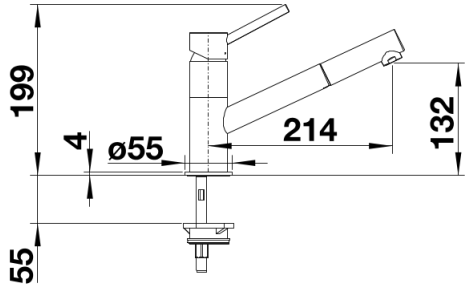

- Auslauf schwenkbar 120°
- Brauseschlauch nylonummantelt
- Hahnlochbohrung mit \varnothing 35 mm erforderlich
- Kartusche mit keramischen Dichtungen
- Flexible Anschlussschläuche mit 350 mm Länge und 3/8" Mutter für besonders leichte und sichere Montage
- Patentierter Strahlregler für deutlich geringere Verkalkung
- Stabilisierungsplatte zur Erhöhung der Standfestigkeit der Küchenarmatur bei Einbau in Spülen aus Edelstahl
- Serienmäßig mit Rückflussverhinderer ausgestattet und damit eigensicher gegen Rückfließen nach EN 1717

Details

Schwenkbereich

Seitenansicht