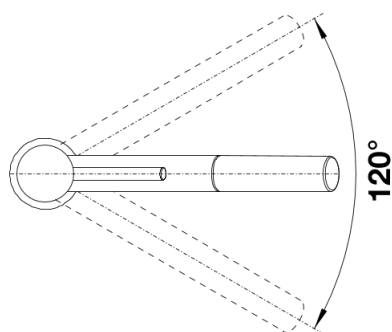

Produktdatenblatt KANO-S

Art. Nr. 525038

Vorteil

- Schlanke Armatur in ästhetischen Design
- Mit herausziehbarem Auslauf
- Besonders für kompakte Spülen geeignet
- Erweiterter Aktionsradius durch 120° schwenkbaren Aktionsradius
- Color-Ausführung in perfekter Abstimmung zu farbigen Spülen und Becken aus SILGRANIT®

Farben

Verfügbare Farben

anthrazit/chrom
felsgrau/chrom
alumetallic/chrom
perlgrau/chrom
silgranitweiß/chrom
jasmin/chrom
tartufo/chrom
cafe/chrom

SILGRANIT®-Look zweifarbig anthrazit/chrom

Lieferumfang

- Auslauf schwenkbar 120°
- Brauseschlauch nylonummantelt
- Hahnlochbohrung mit \varnothing 35 mm erforderlich
- Kartusche mit keramischen Dichtungen
- Flexible Anschlussschläuche mit 350 mm Länge und 3/8" Mutter für besonders leichte und sichere Montage
- Patentierter Strahlregler für deutlich geringere Verkalkung
- Stabilisierungsplatte zur Erhöhung der Standfestigkeit der Küchenarmatur bei Einbau in Spülen aus Edelstahl
- Serienmäßig mit Rückflussverhinderer ausgestattet und damit eigensicher gegen Rückfließen nach EN 1717

Details

Schwenkbereich

Seitenansicht