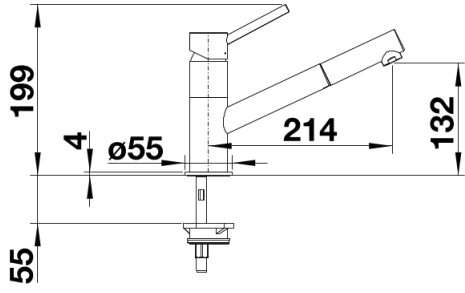

Farben

Verfügbare Farben

anthrazit/chrom
felsgrau/chrom
alumetallic/chrom
perlgrau/chrom
silgranitweiß/chrom
jasmin/chrom
tartufo/chrom
cafe/chrom

SILGRANIT®-Look zweifarbig anthrazit/chrom

Lieferumfang

- Auslauf schwenkbar 120°
- Brauseschlauch nylonummantelt
- Hahnlochbohrung mit \varnothing 35 mm erforderlich
- Kartusche mit keramischen Dichtungen
- Flexible Anschlussschläuche mit 350 mm Länge und 3/8" Mutter für besonders leichte und sichere Montage
- Patentierter Strahlregler für deutlich geringere Verkalkung
- Stabilisierungsplatte zur Erhöhung der Standfestigkeit der Küchenarmatur bei Einbau in Spülen aus Edelstahl
- Serienmäßig mit Rückflussverhinderer ausgestattet und damit eigensicher gegen Rückfließen nach EN 1717

Details

Schwenkbereich

Seitenansicht