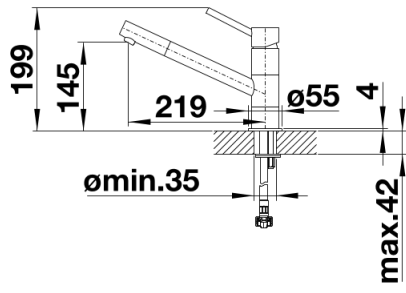

Farben

Verfügbare Farben

anthrazit/chrom
felsgrau/chrom
alumetallic/chrom
perlgrau/chrom
silgranitweiß/chrom
jasmin/chrom
tartufo/chrom
cafe/chrom

SILGRANIT®-Look zweifarbig perlgrau/chrom

Lieferumfang

- Auslauf schwenkbar 360°
- Hahnlochbohrung mit \varnothing 35 mm erforderlich
- Kartusche mit keramischen Dichtungen
- Flexible Anschlusschläuche mit 350 mm Länge und 3/8" Mutter für besonders leichte und sichere Montage
- Patentierter Strahlregler für deutlich geringere Verkalkung
- Stabilisierungsplatte zur Erhöhung der Standfestigkeit der Küchenarmatur bei Einbau in Spülen aus Edelstahl

Details

Schwenkbereich

Seitenansicht