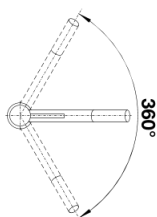

Produktdatenblatt KANO

Art. Nr. 525035

Vorteil

- Schlanke Armatur in ästhetischem Design
- Besonders für kompakte Spülen geeignet
- Erweiterter Aktionsradius durch 360° schwenkbaren Auslauf
- Color-Ausführung in perfekter Abstimmung zu farbigen Spülen und Becken aus SILGRANIT®

Farben

Verfügbare Farben

anthrazit/chrom
felsgrau/chrom
alumetallic/chrom
perlgrau/chrom
silgranitweiß/chrom
jasmin/chrom
tartufo/chrom
cafe/chrom

SILGRANIT®-Look zweifarbig perlgrau/chrom

Lieferumfang

- Auslauf schwenkbar 360°
- Hahnlochbohrung mit \varnothing 35 mm erforderlich
- Kartusche mit keramischen Dichtungen
- Flexible Anschlusschläuche mit 350 mm Länge und 3/8" Mutter für besonders leichte und sichere Montage
- Patentierter Strahlregler für deutlich geringere Verkalkung
- Stabilisierungsplatte zur Erhöhung der Standfestigkeit der Küchenarmatur bei Einbau in Spülen aus Edelstahl

Details

Schwenkbereich

Seitenansicht