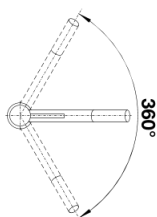

Produktdatenblatt KANO

Art. Nr. 525033

Vorteil

- Schlanke Armatur in ästhetischem Design
- Besonders für kompakte Spülen geeignet
- Erweiterter Aktionsradius durch 360° schwenkbaren Auslauf
- Color-Ausführung in perfekter Abstimmung zu farbigen Spülen und Becken aus SILGRANIT®

Farben

Verfügbare Farben

anthrazit/chrom
felsgrau/chrom
alumetallic/chrom
perlgrau/chrom
silgranitweiß/chrom
jasmin/chrom
tartufo/chrom
cafe/chrom

SILGRANIT®-Look zweifarbig cafe/chrom

Lieferumfang

- Auslauf schwenkbar 360°
- Hahnlochbohrung mit \varnothing 35 mm erforderlich
- Kartusche mit keramischen Dichtungen
- Flexible Anschlusschläuche mit 350 mm Länge und 3/8" Mutter für besonders leichte und sichere Montage
- Patentierter Strahlregler für deutlich geringere Verkalkung
- Stabilisierungsplatte zur Erhöhung der Standfestigkeit der Küchenarmatur bei Einbau in Spülen aus Edelstahl

Details

Schwenkbereich

Seitenansicht