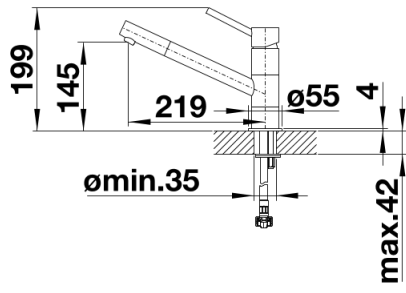

Farben

Verfügbare Farben

anthrazit/chrom
felsgrau/chrom
alumetallic/chrom
perlgrau/chrom
silgranitweiß/chrom
jasmin/chrom
tartufo/chrom
cafe/chrom

SILGRANIT®-Look zweifarbig cafe/chrom

Lieferumfang

- Auslauf schwenkbar 360°
- Hahnlochbohrung mit \varnothing 35 mm erforderlich
- Kartusche mit keramischen Dichtungen
- Flexible Anschlusschläuche mit 350 mm Länge und 3/8" Mutter für besonders leichte und sichere Montage
- Patentierter Strahlregler für deutlich geringere Verkalkung
- Stabilisierungsplatte zur Erhöhung der Standfestigkeit der Küchenarmatur bei Einbau in Spülen aus Edelstahl

Details

Schwenkbereich

Seitenansicht