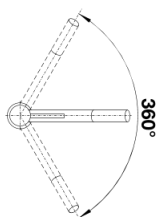

Produktdatenblatt KANO

Art. Nr. 525032

Vorteil

- Schlanke Armatur in ästhetischem Design
- Besonders für kompakte Spülen geeignet
- Erweiterter Aktionsradius durch 360° schwenkbaren Auslauf
- Color-Ausführung in perfekter Abstimmung zu farbigen Spülen und Becken aus SILGRANIT®

Farben

Verfügbare Farben

anthrazit/chrom
felsgrau/chrom
alumetallic/chrom
perlgrau/chrom
silgranitweiß/chrom
jasmin/chrom
tartufo/chrom
cafe/chrom

SILGRANIT®-Look zweifarbig tartufo/chrom

Lieferumfang

- Auslauf schwenkbar 360°
- Hahnlochbohrung mit \varnothing 35 mm erforderlich
- Kartusche mit keramischen Dichtungen
- Flexible Anschlusschläuche mit 350 mm Länge und 3/8" Mutter für besonders leichte und sichere Montage
- Patentierter Strahlregler für deutlich geringere Verkalkung
- Stabilisierungsplatte zur Erhöhung der Standfestigkeit der Küchenarmatur bei Einbau in Spülen aus Edelstahl

Details

Schwenkbereich

Seitenansicht