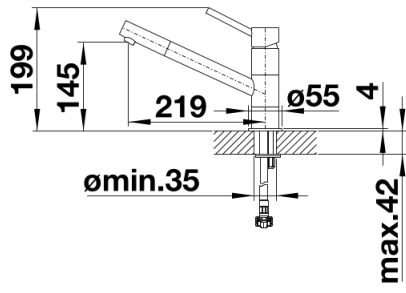

Farben

Verfügbare Farben

anthrazit/chrom
felsgrau/chrom
alumetallic/chrom
perlgrau/chrom
silgranitweiß/chrom
jasmin/chrom
tartufo/chrom
cafe/chrom

SILGRANIT®-Look zweifarbig tartufo/chrom

Lieferumfang

- Auslauf schwenkbar 360°
- Hahnlochbohrung mit \varnothing 35 mm erforderlich
- Kartusche mit keramischen Dichtungen
- Flexible Anschlusschläuche mit 350 mm Länge und 3/8" Mutter für besonders leichte und sichere Montage
- Patentierter Strahlregler für deutlich geringere Verkalkung
- Stabilisierungsplatte zur Erhöhung der Standfestigkeit der Küchenarmatur bei Einbau in Spülen aus Edelstahl

Details

Schwenkbereich

Seitenansicht