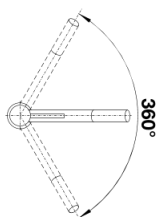

Produktdatenblatt KANO

Art. Nr. 525031

Vorteil

- Schlanke Armatur in ästhetischem Design
- Besonders für kompakte Spülen geeignet
- Erweiterter Aktionsradius durch 360° schwenkbaren Auslauf
- Color-Ausführung in perfekter Abstimmung zu farbigen Spülen und Becken aus SILGRANIT®

Farben

Verfügbare Farben

anthrazit/chrom
felsgrau/chrom
alumetallic/chrom
perlgrau/chrom
silgranitweiß/chrom
jasmin/chrom
tartufo/chrom
cafe/chrom

SILGRANIT®-Look zweifarbig jasmin/chrom

Lieferumfang

- Auslauf schwenkbar 360°
- Hahnlochbohrung mit \varnothing 35 mm erforderlich
- Kartusche mit keramischen Dichtungen
- Flexible Anschlusschläuche mit 350 mm Länge und 3/8" Mutter für besonders leichte und sichere Montage
- Patentierter Strahlregler für deutlich geringere Verkalkung
- Stabilisierungsplatte zur Erhöhung der Standfestigkeit der Küchenarmatur bei Einbau in Spülen aus Edelstahl

Details

Schwenkbereich

Seitenansicht