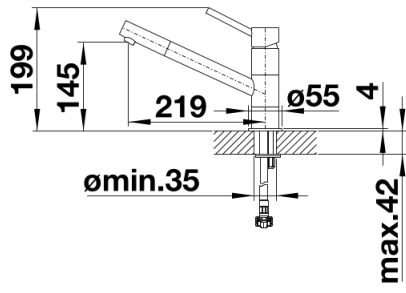

Farben

Verfügbare Farben

anthrazit/chrom
felsgrau/chrom
alumetallic/chrom
perlgrau/chrom
silgranitweiß/chrom
jasmin/chrom
tartufo/chrom
cafe/chrom

SILGRANIT®-Look zweifarbig jasmin/chrom

Lieferumfang

- Auslauf schwenkbar 360°
- Hahnlochbohrung mit \varnothing 35 mm erforderlich
- Kartusche mit keramischen Dichtungen
- Flexible Anschlusschläuche mit 350 mm Länge und 3/8" Mutter für besonders leichte und sichere Montage
- Patentierter Strahlregler für deutlich geringere Verkalkung
- Stabilisierungsplatte zur Erhöhung der Standfestigkeit der Küchenarmatur bei Einbau in Spülen aus Edelstahl

Details

Schwenkbereich

Seitenansicht