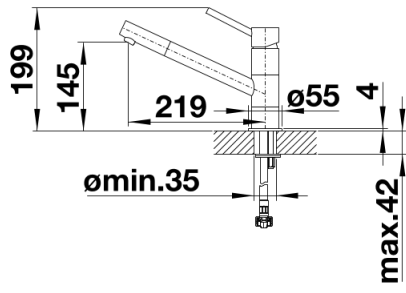

- Auslauf schwenkbar 360°
- Hahnlochbohrung mit \varnothing 35 mm erforderlich
- Kartusche mit keramischen Dichtungen
- Flexible Anschlusschläuche mit 350 mm Länge und 3/8" Mutter für besonders leichte und sichere Montage
- Patentierter Strahlregler für deutlich geringere Verkalkung
- Stabilisierungsplatte zur Erhöhung der Standfestigkeit der Küchenarmatur bei Einbau in Spülen aus Edelstahl

Details

Schwenkbereich

Seitenansicht