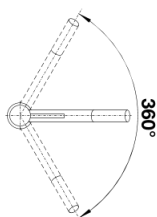

- Auslauf schwenkbar 360°
- Hahnlochbohrung mit \varnothing 35 mm erforderlich
- Kartusche mit keramischen Dichtungen
- Flexible Anschlusschläuche mit 350 mm Länge und 3/8" Mutter für besonders leichte und sichere Montage
- Patentierter Strahlregler für deutlich geringere Verkalkung
- Stabilisierungsplatte zur Erhöhung der Standfestigkeit der Küchenarmatur bei Einbau in Spülen aus Edelstahl

Details

Schwenkbereich

Seitenansicht