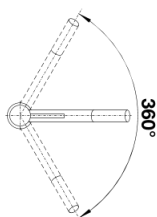

Lieferumfang

- Auslauf schwenkbar 360°
- Hahnlochbohrung mit $\varnothing$ 35 mm erforderlich
- Kartusche mit keramischen Dichtungen
- Flexible Anschlusschläuche mit 350 mm Länge und 3/8" Mutter für besonders leichte und sichere Montage
- Patentierter Strahlregler für deutlich geringere Verkalkung
- Stabilisierungsplatte zur Erhöhung der Standfestigkeit der Küchenarmatur bei Einbau in Spülen aus Edelstahl

Details

Schwenkbereich