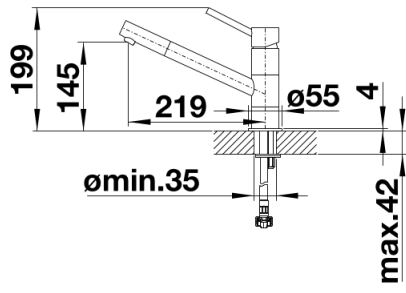

## Lieferumfang

---

- Auslauf schwenkbar 360°
- Hahnlochbohrung mit  $\varnothing$  35 mm erforderlich
- Kartusche mit keramischen Dichtungen
- Flexible Anschlusschläuche mit 350 mm Länge und 3/8" Mutter für besonders leichte und sichere Montage
- Patentierter Strahlregler für deutlich geringere Verkalkung
- Stabilisierungsplatte zur Erhöhung der Standfestigkeit der Küchenarmatur bei Einbau in Spülen aus Edelstahl

## Schwenkbereich

Seitenansicht