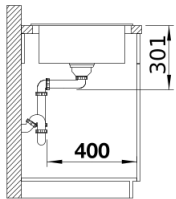

## Lieferumfang

---

- Ablaufgarnitur mit Raumsparrohr, 3 ½" InFino®-Korbventil mit Abblaufernbedienung (Drehbetätigung)

## Details

---

Aufsicht

Ausschnitt

Frontansicht

Seitenansicht