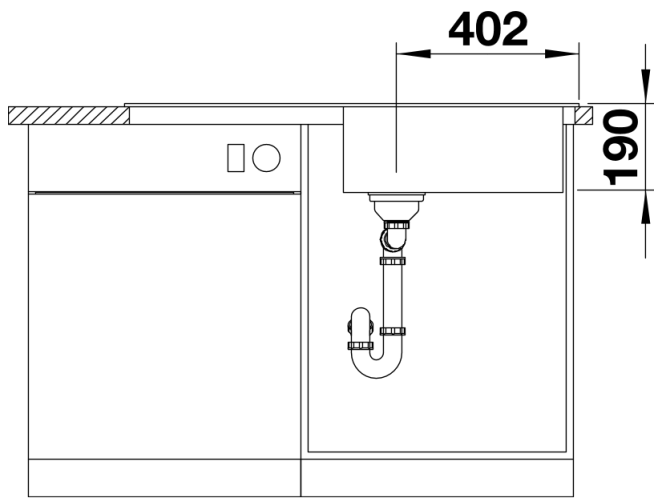

## Lieferumfang

---

- Ablaufgarnitur mit Raumsparrohr, 3 ½" InFino®-Korbventil mit Abblaufernbedienung (Drehbetätigung)

## Details

---

Aufsicht

Ausschnitt

Frontansicht

Seitenansicht