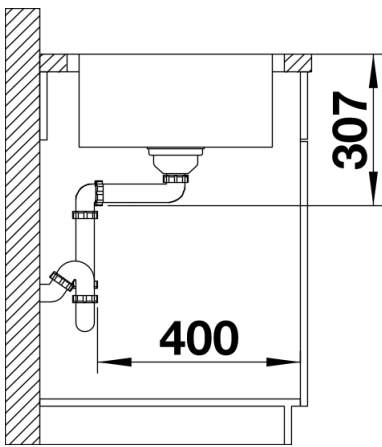

Produktdatenblatt LEMIS 45 S-IF

Art. Nr. 523031

Vorteil

- Moderne, klare Gestaltung
- Maximales Beckenvolumen für mehr Funktionalität
- Großzügige Batteriebänk und Abtropffläche
- Eleganter IF-Flachrand für flächenbündigen oder aufliegenden Einbau
- Reversibel einbaubar
- 3 ½" Korbventil
- Mit Ablauffernbedienung

Lieferumfang

- Ablaufgarnitur mit Raumsparrohr, 3 ½" Korbventil mit Ablauffernbedienung (Drehbetätigung)

Details

Aufsicht

Ausschnitt

Frontansicht

Seitenansicht