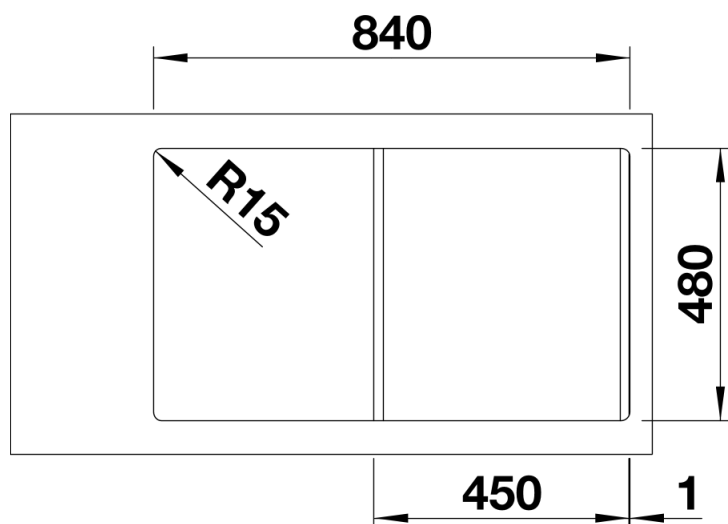

Produktdatenblatt LEMIS 45 S-IF

Art. Nr. 523031

Vorteil

- Moderne, klare Gestaltung
- Maximales Beckenvolumen für mehr Funktionalität
- Großzügige Batteriebänk und Abtropffläche
- Eleganter IF-Flachrand für flächenbündigen oder aufliegenden Einbau
- Reversibel einbaubar
- 3 ½" Korbventil
- Mit Ablauffernbedienung

Lieferumfang

- Ablaufgarnitur mit Raumsparrohr, 3 ½" Korbventil mit Ablauffernbedienung (Drehbetätigung)

Details

Aufsicht

Ausschnitt

Frontansicht

Seitenansicht