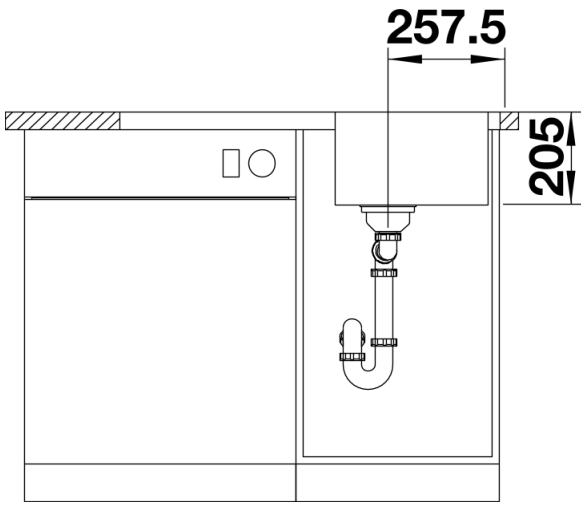

Produktdatenblatt LEMIS 45 S-IF

Art. Nr. 523031

Vorteil

- Moderne, klare Gestaltung
- Maximales Beckenvolumen für mehr Funktionalität
- Großzügige Batteriebänk und Abtropffläche
- Eleganter IF-Flachrand für flächenbündigen oder aufliegenden Einbau
- Reversibel einbaubar
- 3 ½" Korbventil
- Mit Ablauffernbedienung

Lieferumfang

- Ablaufgarnitur mit Raumsparrohr, 3 ½" Korbventil mit Ablauffernbedienung (Drehbetätigung)

Details

Aufsicht

Ausschnitt

Frontansicht

Seitenansicht