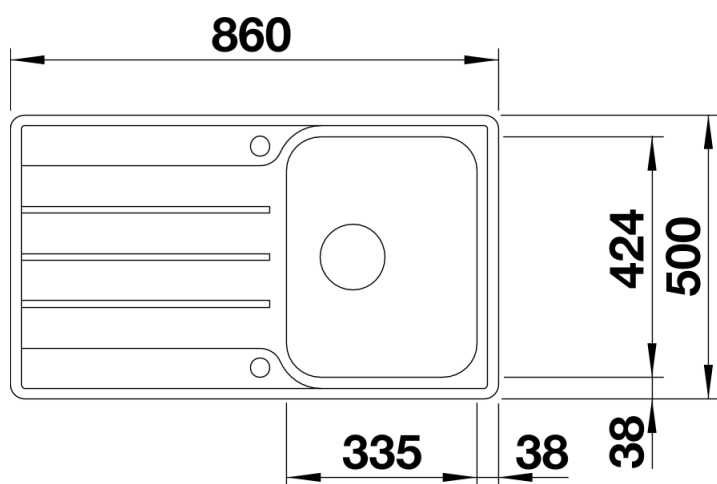

Produktdatenblatt LEMIS 45 S-IF

Art. Nr. 523031

Vorteil

- Moderne, klare Gestaltung
- Maximales Beckenvolumen für mehr Funktionalität
- Großzügige Batteriebänk und Abtropffläche
- Eleganter IF-Flachrand für flächenbündigen oder aufliegenden Einbau
- Reversibel einbaubar
- 3 ½" Korbventil
- Mit Ablauffernbedienung

Lieferumfang

- Ablaufgarnitur mit Raumsparrohr, 3 ½" Korbventil mit Ablauffernbedienung (Drehbetätigung)

Details

Aufsicht

Ausschnitt

Frontansicht

Seitenansicht