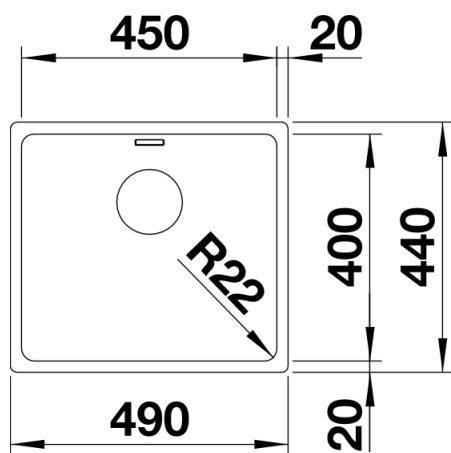

Planungshinweise

- Für Einbau von Küchenarmatur, Ablauffernbedienung oder Spülmittelspender in Schichtstoffplatten benötigen Sie ein flexibles Dichtungsband, Art.-Nr. 120 055.
- Bitte beachten Sie die Ausschnittdaten für das jeweilige Einbauverfahren.

Lieferumfang

- Ablaufgarnitur mit Raumsparrohr, 3 1/2" InFino®-Korbventil, Befestigungsset

Details

Aufsicht