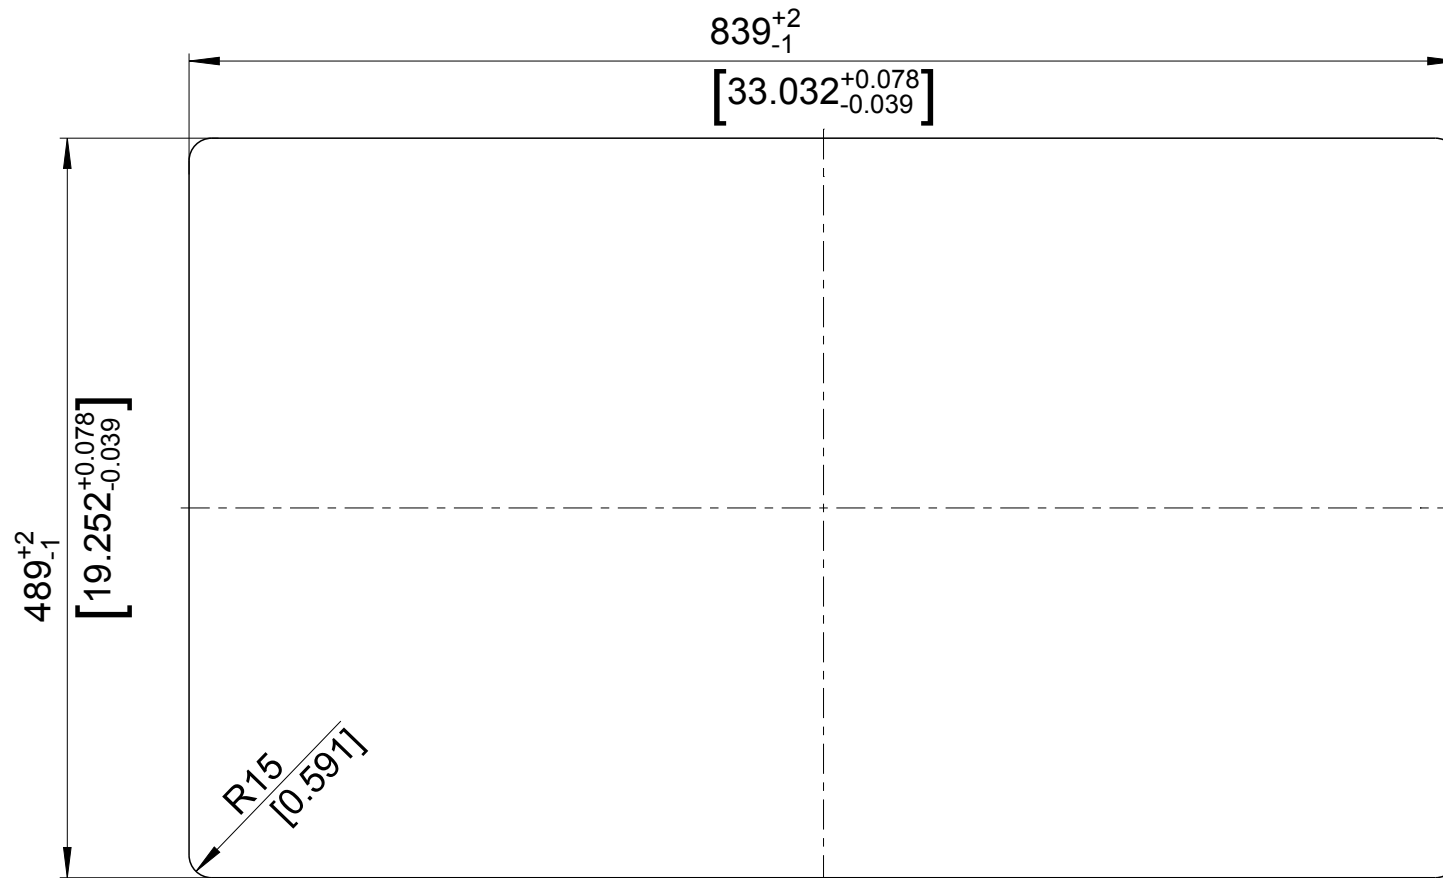

mm
[inch]

Einbau von Oben
Inset installation
Montage par dessus

BLANCO

M 1:5

BLANCO AXIS III 45 S-IF

Änderungen vorbehalten. Aktuellste Version im Internet.
Subject to modifications. Latest version on the internet.
Sous réserve de modification. Version actuelle disponible sur internet.

mm
[inch]

Flächenbündiger Einbau
Flush-mounted installation
Montage affleurant

BLANCO

M 1:5

BLANCO AXIS III 45 S-IF

Änderungen vorbehalten. Aktuellste Version im Internet.
Subject to modifications. Latest version on the internet.
Sous réserve de modification. Version actuelle disponible sur internet.