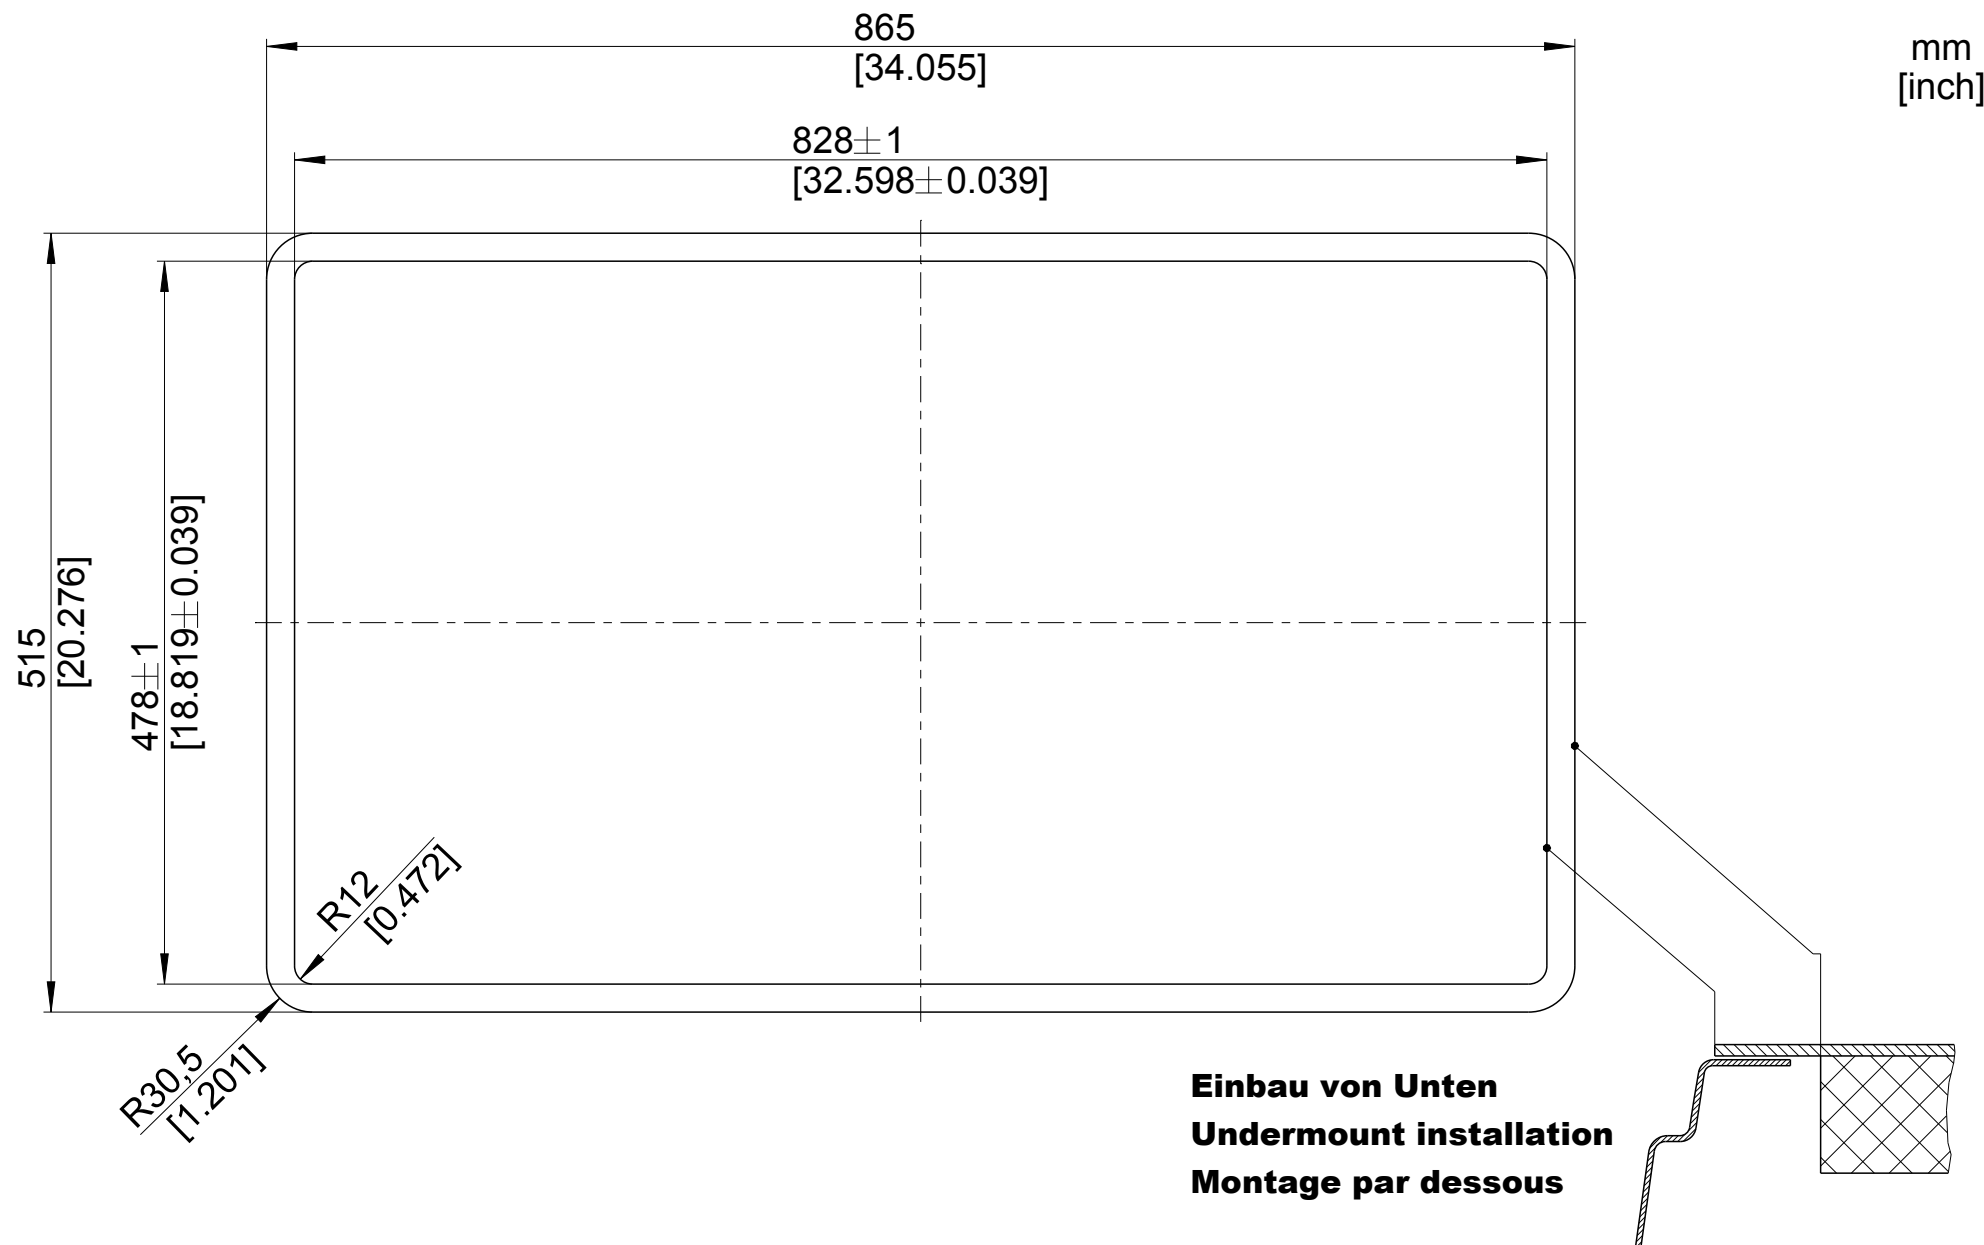

mm
[inch]

Flächenbündiger Einbau
Flush-mounted installation
Montage affleurant

BLANCO

M 1:5

BLANCO AXIS III 45 S-IF

Änderungen vorbehalten. Aktuellste Version im Internet.
Subject to modifications. Latest version on the internet.
Sous réserve de modification. Version actuelle disponible sur internet.