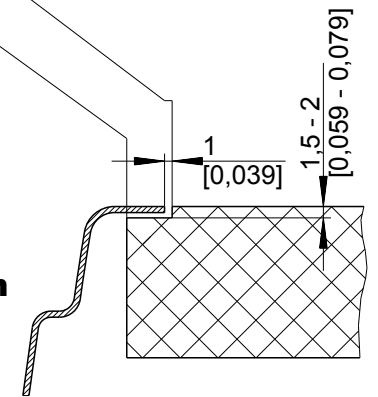

mm
[inch]

Einbau von Oben
Inset installation
Montage par dessus

BLANCO

M 1:5

BLANCO AXIS III 45 S-IF

Änderungen vorbehalten. Aktuellste Version im Internet.
Subject to modifications. Latest version on the internet.
Sous réserve de modification. Version actuelle disponible sur internet.

mm
[inch]

Flächenbündiger Einbau
Flush-mounted installation
Montage affleurant

BLANCO

M 1:5

BLANCO AXIS III 45 S-IF

Änderungen vorbehalten. Aktuellste Version im Internet.
Subject to modifications. Latest version on the internet.
Sous réserve de modification. Version actuelle disponible sur internet.