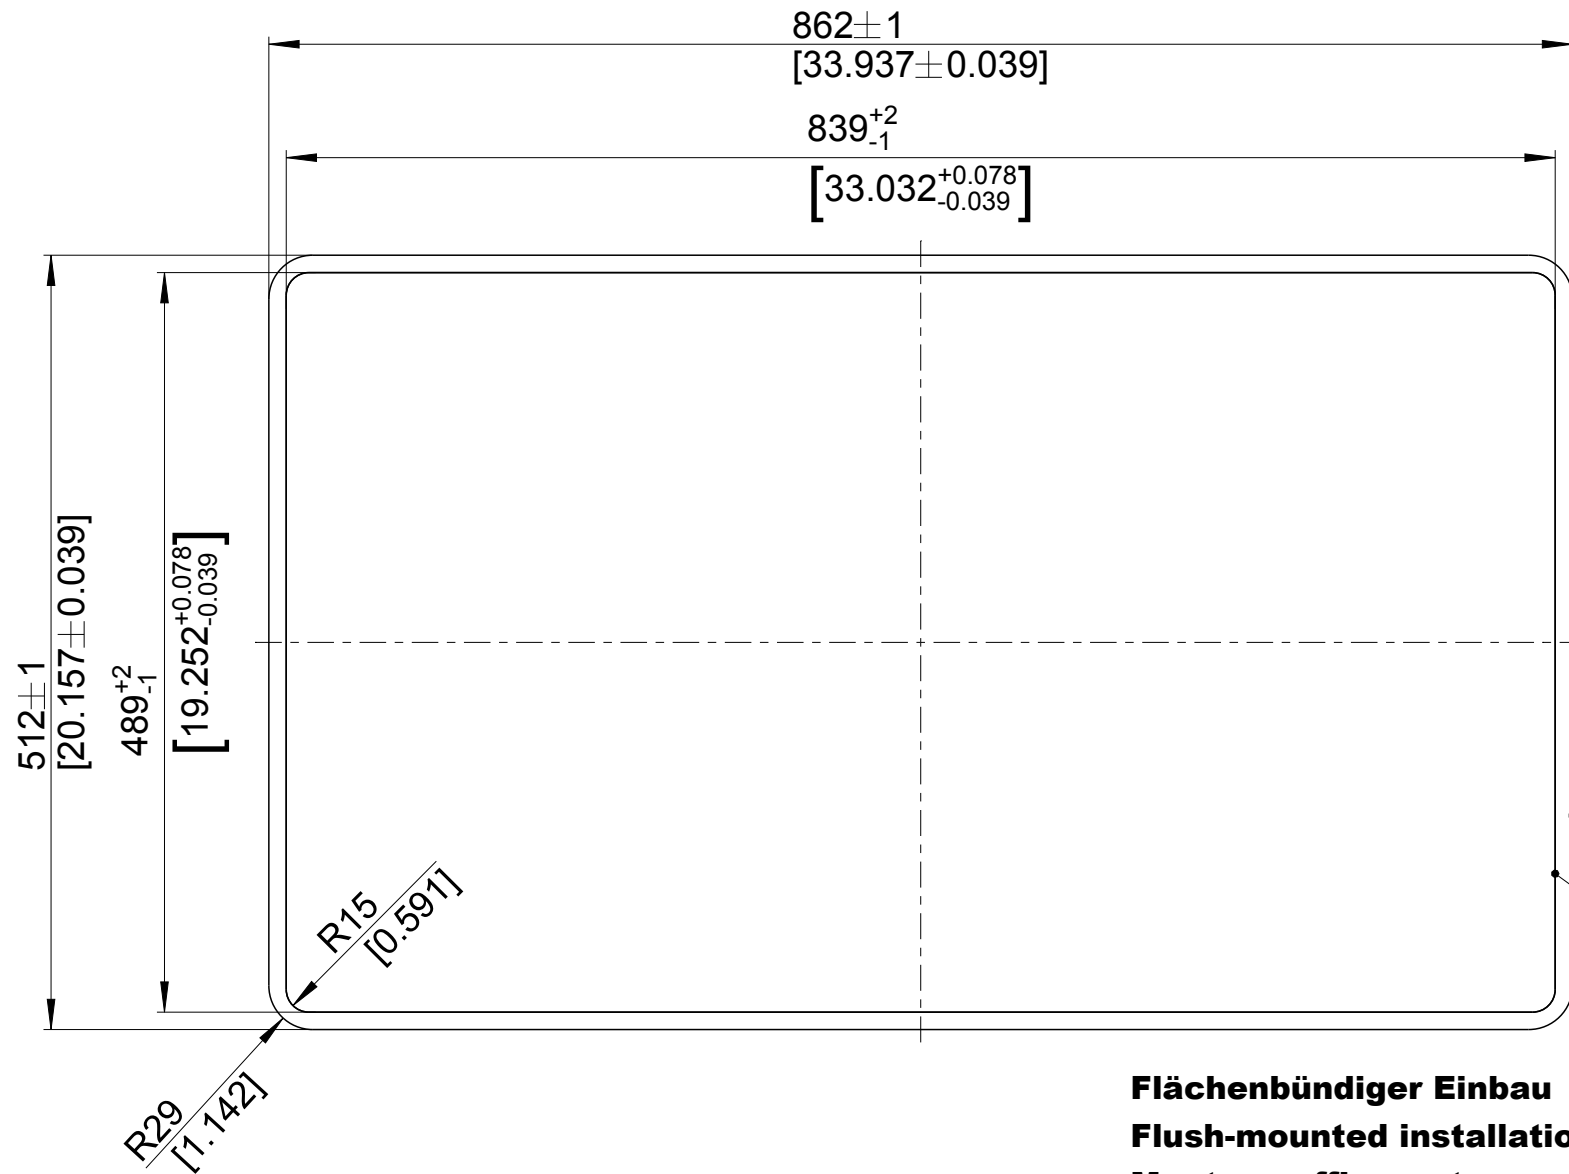

mm
[inch]

Einbau von Oben
Inset installation
Montage par dessus

BLANCO

M 1:5

BLANCO AXIS III 45 S-IF

Änderungen vorbehalten. Aktuellste Version im Internet.
Subject to modifications. Latest version on the internet.
Sous réserve de modification. Version actuelle disponible sur internet.

mm
[inch]

Flächenbündiger Einbau
Flush-mounted installation
Montage affleurant

BLANCO

M 1:5

BLANCO AXIS III 45 S-IF

Änderungen vorbehalten. Aktuellste Version im Internet.
Subject to modifications. Latest version on the internet.
Sous réserve de modification. Version actuelle disponible sur internet.