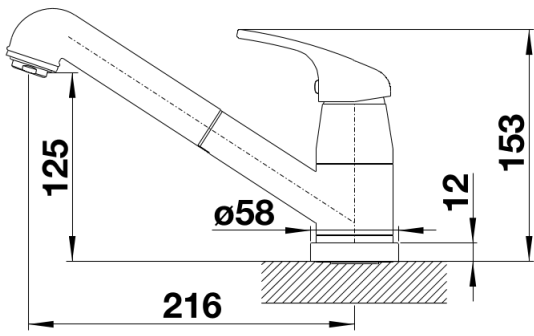

Produktdatenblatt DARAS-S-F

Art. Nr. 521752

Vorteil

- Für die Montage vor dem Fenster*
- Einfache Bedienung: senkrecht hochheben und zur Seite legen
- Mit herausziehbarem Auslauf
- Einsteigermodell
- Für kleine Spülen geeignet
- Erweiterter Aktionsradius durch 80° schwenkbaren Auslauf

Farben

Verfügbare Farben
chrom

galvanisch chrom

Planungshinweise

- *Mindestabstand zwischen Spüle und Fensterflügel 4cm.

Lieferumfang

- Auslauf 80° schwenkbar
- Hahnlochbohrung mit \varnothing 35 mm erforderlich
- Kartusche mit keramischen Dichtungen
- Flexible Anschlusschläuche mit 750 mm Länge und 3/8" Mutter für besonders leichte und sichere Montage
- Brauseschlauch nylonummantelt
- Serienmäßig mit Rückflussverhinderer ausgestattet und damit eigensicher gegen Rückfließen nach EN 1717

Details

Schwenkbereich

Seitenansicht