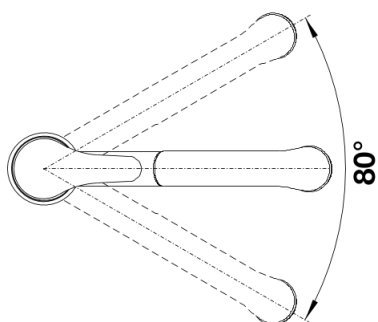

Produktdatenblatt DARAS-S-F

Art. Nr. 521752

Vorteil

- Für die Montage vor dem Fenster*
- Einfache Bedienung: senkrecht hochheben und zur Seite legen
- Mit herausziehbarem Auslauf
- Einsteigermodell
- Für kleine Spülen geeignet
- Erweiterter Aktionsradius durch 80° schwenkbaren Auslauf

Farben

Verfügbare Farben
chrom

galvanisch chrom

Planungshinweise

- *Mindestabstand zwischen Spüle und Fensterflügel 4cm.

Lieferumfang

- Auslauf 80° schwenkbar
- Hahnlochbohrung mit \varnothing 35 mm erforderlich
- Kartusche mit keramischen Dichtungen
- Flexible Anschlusschläuche mit 750 mm Länge und 3/8" Mutter für besonders leichte und sichere Montage
- Brauseschlauch nylonummantelt
- Serienmäßig mit Rückflussverhinderer ausgestattet und damit eigensicher gegen Rückfließen nach EN 1717

Details

Schwenkbereich

Seitenansicht