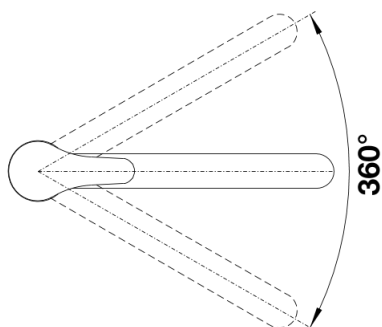

Planungshinweise

- *Mindestabstand zwischen Spüle und Fensterflügel 3cm.

Lieferumfang

- Auslauf 360° schwenkbar
- Hahnlochbohrung mit $\varnothing$ 35 mm erforderlich
- Kartusche mit keramischen Dichtungen
- Flexible Anschlusschläuche mit 750 mm Länge und 3/8" Mutter für besonders leichte und sichere Montage

Details

Schwenkbereich