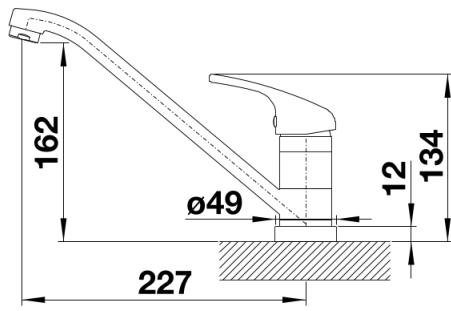

## Lieferumfang

---

- Auslauf 360° schwenkbar
- Hahnlochbohrung mit  $\varnothing$  35 mm erforderlich
- Kartusche mit keramischen Dichtungen
- Flexible Anschlusschläuche mit 750 mm Länge und 3/8" Mutter für besonders leichte und sichere Montage

## Schwenkbereich

Seitenansicht