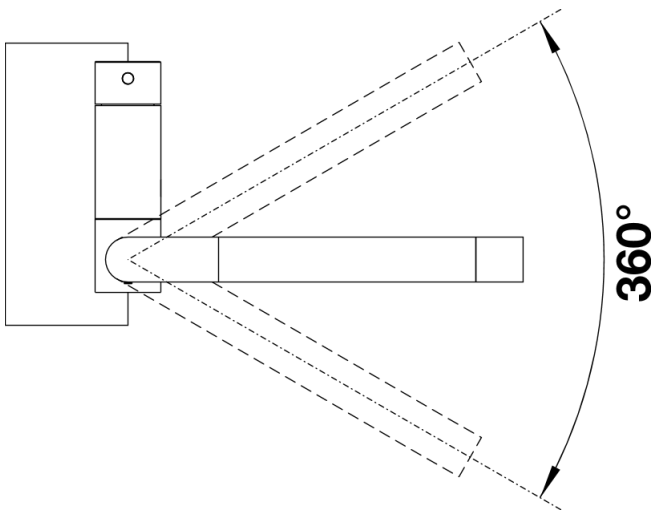

Produktdatenblatt LARESSA-F Hebel links

Art. Nr. 521546

Vorteil

- Vorfenster-Armatur in moderner Optik
- Komfortabler Klapp-Mechanismus zum seitlichen Umlegen der Armatur
- Gedämpfter Klapp-Vorgang und sicheres Einrasten
- Optimale Bauhöhe ermöglicht komplettes Versenken des Auslaufs in das Becken
- Seitlicher Bedienhebel, wahlweise in Links- oder Rechtsausführung
- Hoher Auslauf für leichtes Befüllen von Töpfen und Vasen

Farben

Verfügbare Farben
chrom

galvanisch chrom

Planungshinweise

- Mindestabstand zwischen Spüle und Fensterflügel 6,5 cm.

Lieferumfang

- Auslauf 360° schwenkbar und im vorderen Bereich drehbar
- Hahnlochbohrung mit Ø 35 mm erforderlich
- Kartusche mit keramischen Dichtungen
- Flexible Anschlussschläuche mit 500 mm Länge und 3/8“ Mutter für besonders leichte und sichere Montage
- Patentierter Strahlregler für deutlich geringere Verkalkung
- Stabilisierungsplatte zur Erhöhung der Standfestigkeit der Küchenarmatur bei Einbau in Spülen aus Edelstahl
- LGA zertifiziert
- DVGW Zertifizierung vorgesehen

Details

Schwenkbereich

SEITENANSICHT_HEBEL_2D

Seitenansicht