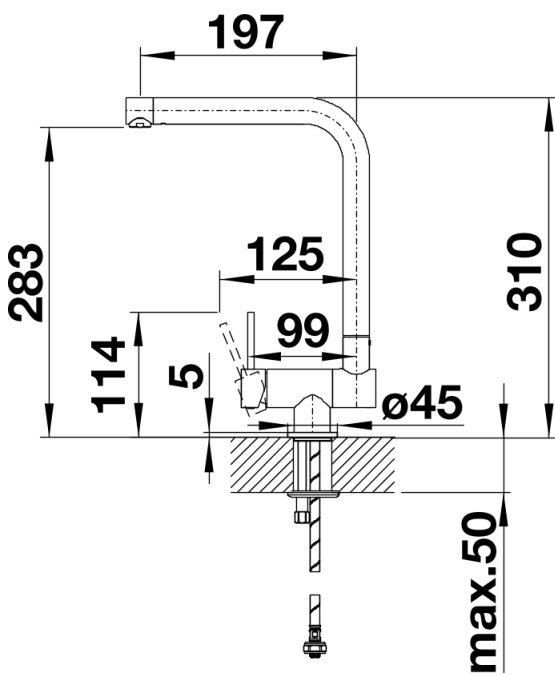

Produktdatenblatt LARESSA-F Hebel links

Art. Nr. 521546

Vorteil

- Vorfenster-Armatur in moderner Optik
- Komfortabler Klapp-Mechanismus zum seitlichen Umlegen der Armatur
- Gedämpfter Klapp-Vorgang und sicheres Einrasten
- Optimale Bauhöhe ermöglicht komplettes Versenken des Auslaufs in das Becken
- Seitlicher Bedienhebel, wahlweise in Links- oder Rechtsausführung
- Hoher Auslauf für leichtes Befüllen von Töpfen und Vasen

Farben

Verfügbare Farben
chrom

galvanisch chrom

Planungshinweise

- Mindestabstand zwischen Spüle und Fensterflügel 6,5 cm.

Lieferumfang

- Auslauf 360° schwenkbar und im vorderen Bereich drehbar
- Hahnlochbohrung mit Ø 35 mm erforderlich
- Kartusche mit keramischen Dichtungen
- Flexible Anschlussschläuche mit 500 mm Länge und 3/8“ Mutter für besonders leichte und sichere Montage
- Patentierter Strahlregler für deutlich geringere Verkalkung
- Stabilisierungsplatte zur Erhöhung der Standfestigkeit der Küchenarmatur bei Einbau in Spülen aus Edelstahl
- LGA zertifiziert
- DVGW Zertifizierung vorgesehen

Details

Schwenkbereich

SEITENANSICHT_HEBEL_2D

Seitenansicht