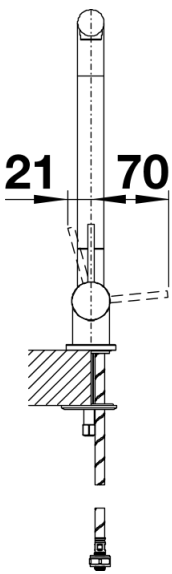

Produktdatenblatt LARESSA-F Hebel links

Art. Nr. 521546

Vorteil

- Vorfenster-Armatur in moderner Optik
- Komfortabler Klapp-Mechanismus zum seitlichen Umlegen der Armatur
- Gedämpfter Klapp-Vorgang und sicheres Einrasten
- Optimale Bauhöhe ermöglicht komplettes Versenken des Auslaufs in das Becken
- Seitlicher Bedienhebel, wahlweise in Links- oder Rechtsausführung
- Hoher Auslauf für leichtes Befüllen von Töpfen und Vasen

Farben

Verfügbare Farben
chrom

galvanisch chrom

Planungshinweise

- Mindestabstand zwischen Spüle und Fensterflügel 6,5 cm.

Lieferumfang

- Auslauf 360° schwenkbar und im vorderen Bereich drehbar
- Hahnlochbohrung mit Ø 35 mm erforderlich
- Kartusche mit keramischen Dichtungen
- Flexible Anschlussschläuche mit 500 mm Länge und 3/8“ Mutter für besonders leichte und sichere Montage
- Patentierter Strahlregler für deutlich geringere Verkalkung
- Stabilisierungsplatte zur Erhöhung der Standfestigkeit der Küchenarmatur bei Einbau in Spülen aus Edelstahl
- LGA zertifiziert
- DVGW Zertifizierung vorgesehen

Details

Schwenkbereich

SEITENANSICHT_HEBEL_2D

Seitenansicht