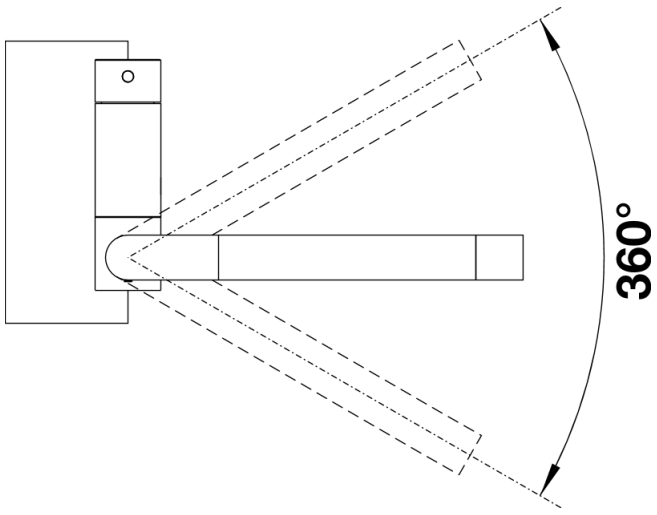

Produktdatenblatt LARESSA-F Hebel rechts

Art. Nr. 521545

Vorteil

- Vorfenster-Armatur in moderner Optik
- Komfortabler Klapp-Mechanismus zum seitlichen Umlegen der Armatur
- Gedämpfter Klapp-Vorgang und sicheres Einrasten
- Optimale Bauhöhe ermöglicht komplettes Versenken des Auslaufs in das Becken
- Seitlicher Bedienhebel, wahlweise in Links- oder Rechtsausführung
- Hoher Auslauf für leichtes Befüllen von Töpfen und Vasen

Farben

Verfügbare Farben

chrom

galvanisch chrom

Planungshinweise

- Mindestabstand zwischen Spüle und Fensterflügel 6,5 cm.

Lieferumfang

- Auslauf 360° schwenkbar und im vorderen Bereich drehbar
- Hahnlochbohrung mit Ø 35 mm erforderlich
- Kartusche mit keramischen Dichtungen
- Flexible Anschlussschläuche mit 500 mm Länge und 3/8“ Mutter für besonders leichte und sichere Montage
- Patentierter Strahlregler für deutlich geringere Verkalkung
- Stabilisierungsplatte zur Erhöhung der Standfestigkeit der Küchenarmatur bei Einbau in Spülen aus Edelstahl
- LGA zertifiziert
- DVGW Zertifizierung vorgesehen

Details

Schwenkbereich

SEITENANSICHT_HEBEL_2D

Seitenansicht