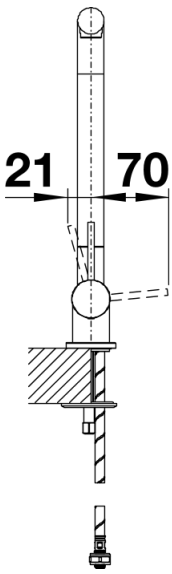

Produktdatenblatt LARESSA-F Hebel rechts

Art. Nr. 521545

Vorteil

- Vorfenster-Armatur in moderner Optik
- Komfortabler Klapp-Mechanismus zum seitlichen Umlegen der Armatur
- Gedämpfter Klapp-Vorgang und sicheres Einrasten
- Optimale Bauhöhe ermöglicht komplettes Versenken des Auslaufs in das Becken
- Seitlicher Bedienhebel, wahlweise in Links- oder Rechtsausführung
- Hoher Auslauf für leichtes Befüllen von Töpfen und Vasen

Farben

Verfügbare Farben

chrom

galvanisch chrom

Planungshinweise

- Mindestabstand zwischen Spüle und Fensterflügel 6,5 cm.

Lieferumfang

- Auslauf 360° schwenkbar und im vorderen Bereich drehbar
- Hahnlochbohrung mit Ø 35 mm erforderlich
- Kartusche mit keramischen Dichtungen
- Flexible Anschlussschläuche mit 500 mm Länge und 3/8“ Mutter für besonders leichte und sichere Montage
- Patentierter Strahlregler für deutlich geringere Verkalkung
- Stabilisierungsplatte zur Erhöhung der Standfestigkeit der Küchenarmatur bei Einbau in Spülen aus Edelstahl
- LGA zertifiziert
- DVGW Zertifizierung vorgesehen

Details

Schwenkbereich

SEITENANSICHT_HEBEL_2D

Seitenansicht