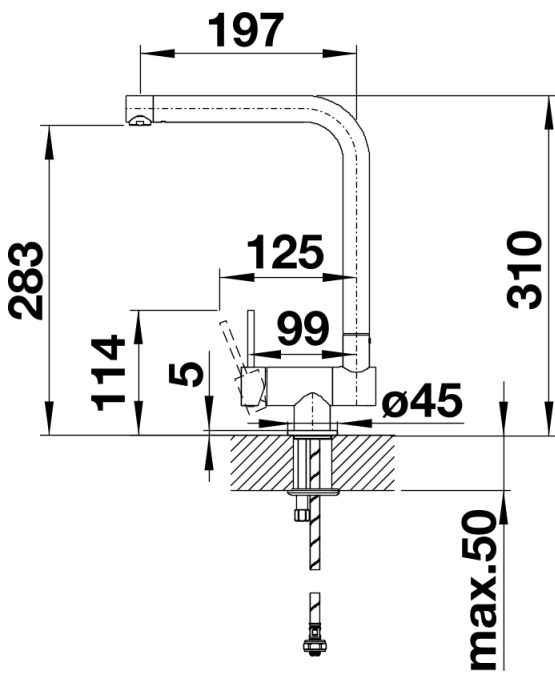

Produktdatenblatt LARESSA-F Hebel rechts

Art. Nr. 521545

Vorteil

- Vorfenster-Armatur in moderner Optik
- Komfortabler Klapp-Mechanismus zum seitlichen Umlegen der Armatur
- Gedämpfter Klapp-Vorgang und sicheres Einrasten
- Optimale Bauhöhe ermöglicht komplettes Versenken des Auslaufs in das Becken
- Seitlicher Bedienhebel, wahlweise in Links- oder Rechtsausführung
- Hoher Auslauf für leichtes Befüllen von Töpfen und Vasen

Farben

Verfügbare Farben

chrom

galvanisch chrom

Planungshinweise

- Mindestabstand zwischen Spüle und Fensterflügel 6,5 cm.

Lieferumfang

- Auslauf 360° schwenkbar und im vorderen Bereich drehbar
- Hahnlochbohrung mit Ø 35 mm erforderlich
- Kartusche mit keramischen Dichtungen
- Flexible Anschlussschläuche mit 500 mm Länge und 3/8“ Mutter für besonders leichte und sichere Montage
- Patentierter Strahlregler für deutlich geringere Verkalkung
- Stabilisierungsplatte zur Erhöhung der Standfestigkeit der Küchenarmatur bei Einbau in Spülen aus Edelstahl
- LGA zertifiziert
- DVGW Zertifizierung vorgesehen

Details

Schwenkbereich

SEITENANSICHT_HEBEL_2D

Seitenansicht