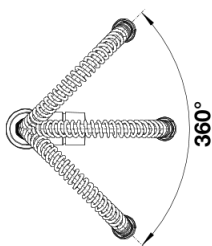

Lieferumfang

- Auslauf schwenkbar 360°
- Hahnlochbohrung mit $\varnothing$ 35mm erforderlich
- Kartusche mit keramischen Dichtungen
- Brause aus Kunststoff
- Flexible Anschlusschläuche mit 450 mm Länge und 3/8" Mutter für besonders leichte und sichere Montage
- Patentierter Strahlregler für deutlich geringere Verkalkung
- Stabilisierungsplatte zur Erhöhung der Standfestigkeit der Küchenarmatur bei Einbau in Spülen aus Edelstahl
- Serienmäßig mit Rückflussverhinderer ausgestattet und damit eigensicher gegen Rückfließen nach EN 1717

Details

Schwenkbereich