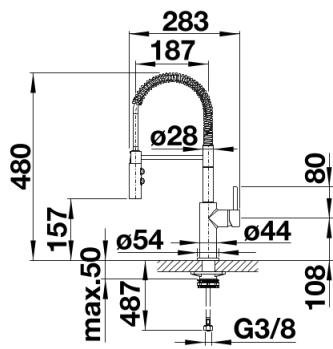

## Lieferumfang

---

- Auslauf schwenkbar 360°
- Hahnlochbohrung mit  $\varnothing$  35mm erforderlich
- Kartusche mit keramischen Dichtungen
- Brause aus Kunststoff
- Flexible Anschlusschläuche mit 450 mm Länge und 3/8" Mutter für besonders leichte und sichere Montage
- Patentierter Strahlregler für deutlich geringere Verkalkung
- Stabilisierungsplatte zur Erhöhung der Standfestigkeit der Küchenarmatur bei Einbau in Spülen aus Edelstahl
- Serienmäßig mit Rückflussverhinderer ausgestattet und damit eigensicher gegen Rückfließen nach EN 1717

## Schwenkbereich

## SEITENANSICHT\_HEBEL\_2D

Seitenansicht