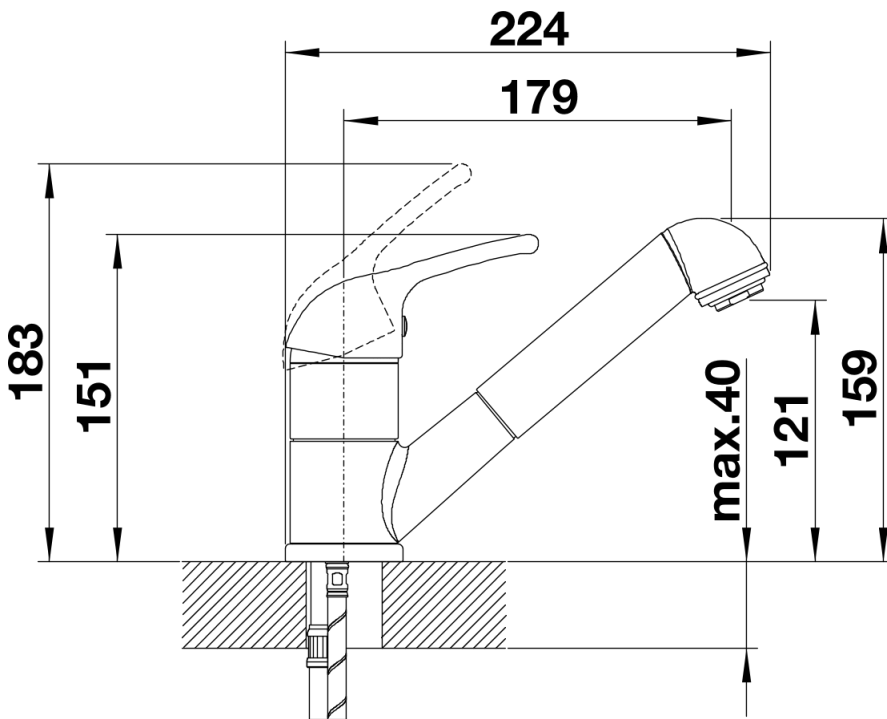

## Lieferumfang

---

- Auslauf 200° schwenkbar
- Nylonummantelter Brauseschlauch
- Hahnlochbohrung mit Ø 35 mm erforderlich
- Kartusche mit keramischen Dichtungen
- Flexible Anschlusschläuche mit 450 mm Länge und 3/8" Mutter für besonders leichte und sichere Montage
- Patentierter Strahlregler für geringere Verkalkung
- Stabilisierungsplatte zur Erhöhung der Standfestigkeit der Küchenarmatur
- Serienmäßig mit Rückflussverhinderer ausgestattet und damit eigensicher gegen Rückfließen nach EN 1717

## Details

---

Schwenkbereich

Seitenansicht