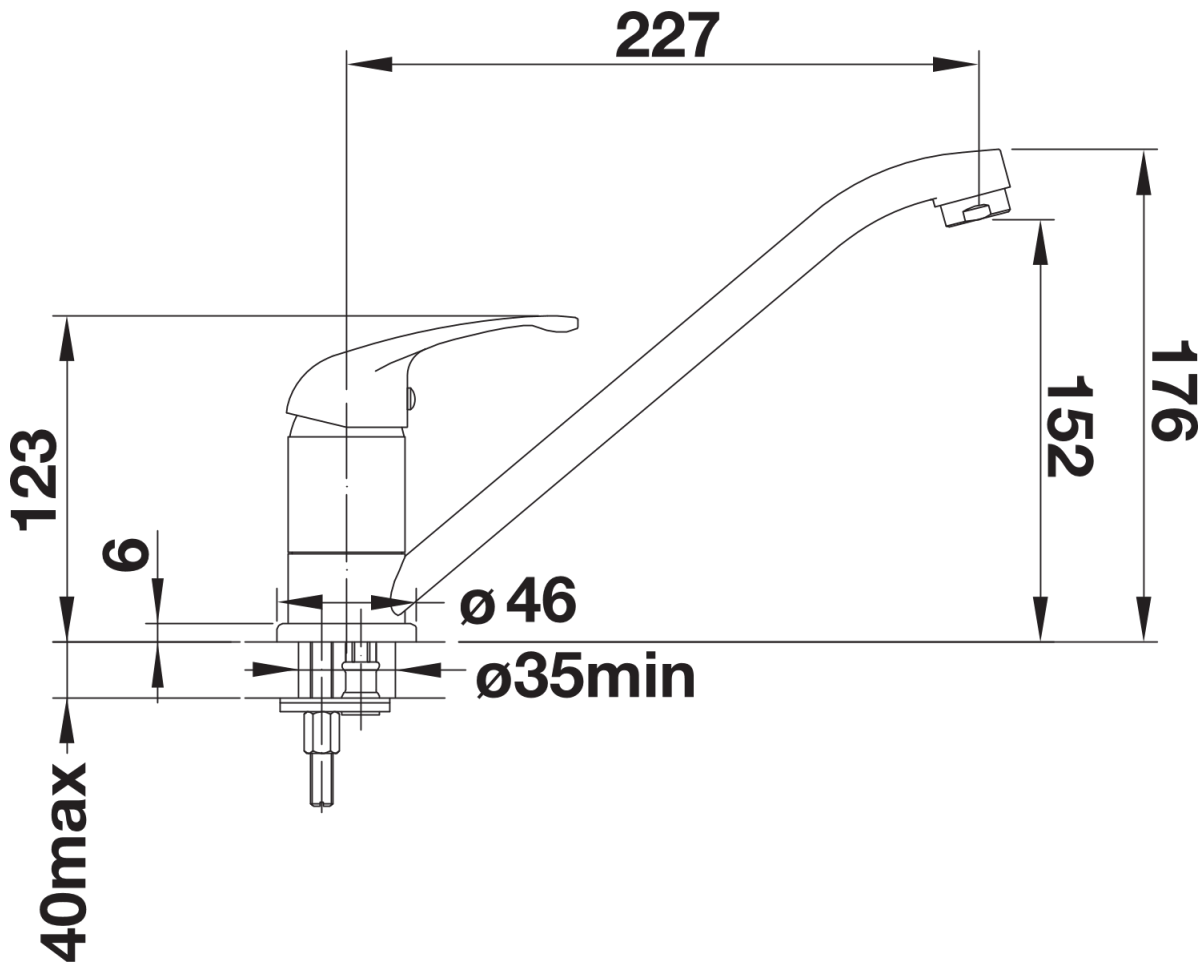

## Lieferumfang

---

- Auslauf schwenkbar 360°
- Hahnlochbohrung mit Ø 35 mm erforderlich
- BLANCO-Kartusche mit keramischen Dichtscheiben
- Flexible Anschlussschläuche mit 350 mm Länge und 3/8" Mutter für besonders leichte und sichere Montage
- LGA zertifiziert

## Details

---

Schwenkbereich

Seitenansicht