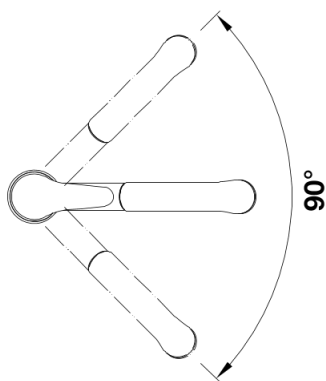

Produktdatenblatt DARAS-S

Art. Nr. 519724

Vorteil

- Zeitlos-klassische Küchenarmatur
- Hoher, langer Auslauf
- Einsteigermodell
- Mit herausziehbarem Auslauf
- Für kleine Spülen geeignet

Farben

Verfügbare Farben
chrom

galvanisch chrom

Lieferumfang

- Auslauf schwenkbar 90°
- Hahnlochbohrung mit \varnothing 35 mm erforderlich
- BLANCO-Kartusche mit keramischen Dichtscheiben
- Flexible Anschlusschläuche mit 350 mm Länge und 3/8" Mutter für besonders leichte und sichere Montage
- Nylonummantelter Brauseschlauch
- Serienmäßig mit Rückflussverhinderer ausgestattet und damit eigensicher gegen Rückfließen nach EN 1717
- Patentierter Strahlregler
- ND-Ausführung mit Durchflußmengenregler zum Schutz des Boilers ausgestattet

Details

Schwenkbereich

Seitenansicht