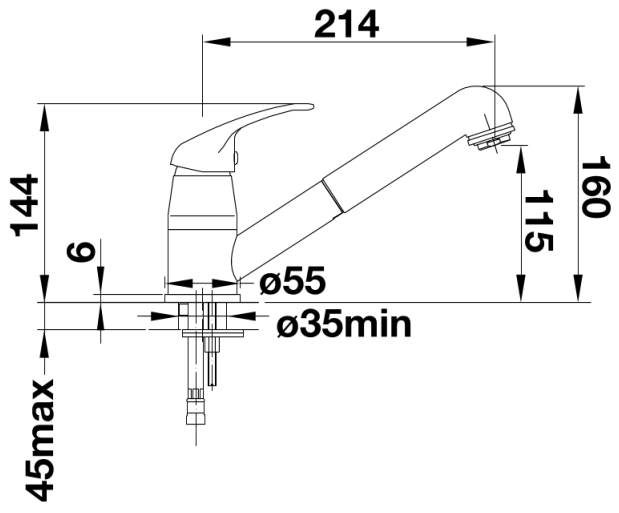

galvanisch chrom

Lieferumfang

- Auslauf schwenkbar 90°
- Hahnlochbohrung mit \varnothing 35 mm erforderlich
- BLANCO-Kartusche mit keramischen Dichtscheiben
- Flexible Anschlusschläuche mit 350 mm Länge und 3/8" Mutter für besonders leichte und sichere Montage
- Nylonummantelter Brauseschlauch
- Serienmäßig mit Rückflussverhinderer ausgestattet und damit eigensicher gegen Rückfließen nach EN 1717
- Patentierter Strahlregler
- ND-Ausführung mit Durchflußmengenregler zum Schutz des Boilers ausgestattet

Details

Schwenkbereich

Seitenansicht