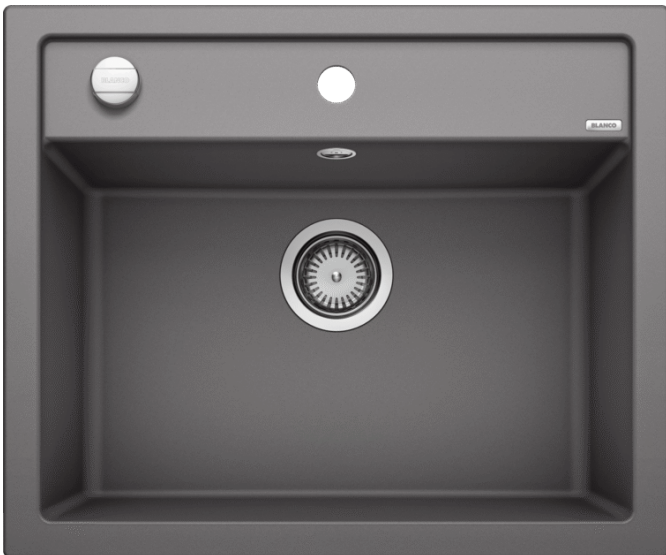

Produktdatenblatt DALAGO 6

Art. Nr. 518850

Vorteil

- Besonders großes Becken mit integriertem Überlauf
- Durchgehende Batteriebank mit viel Platz für die Küchenarmatur und weitere funktionale Elemente
- Modernes Design mit klarer Linienführung
- Funktionales Zubehör optional erhältlich

Farben

Verfügbare Farben

anthrazit
felsgrau
alumetallic
perlgrau
weiß
jasmin
tartufo
cafe

SILGRANIT® PuraDur® felsgrau

Planungshinweise

- Bei Unterbau-Montage benötigen Sie spezielle Halteelemente.

Lieferumfang

- Ablaufgarnitur mit Raumsparrohr, 3 ½" Korbventil mit Ablauffernbedienung (Drehbetätigung)