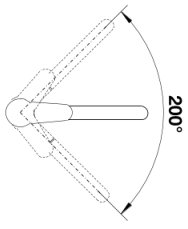

Lieferumfang

- Auslauf 200° schwenkbar
- Nylonummantelter Brauseschlauch
- Hahnlochbohrung mit Ø 35 mm erforderlich
- Kartusche mit keramischen Dichtungen
- Flexible Anschlussschläuche mit 450 mm Länge und 3/8" Mutter für besonders leichte und sichere Montage
- Patentierter Strahlregler für geringere Verkalkung
- Stabilisierungsplatte zur Erhöhung der Standfestigkeit der Küchenarmatur
- Serienmäßig mit Rückflussverhinderer ausgestattet und damit eigensicher gegen Rückfließen nach EN 1717

Details

Schwenkbereich

Seitenansicht