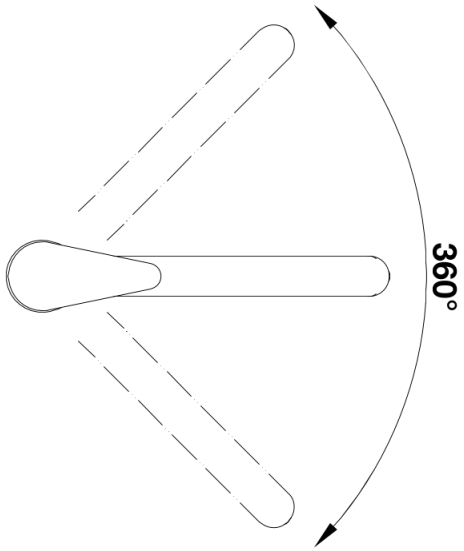

## Produktdatenblatt DARAS

Art. Nr. 518793

Vorteil

---

- Zeitlos-klassische Küchenarmatur
- Hoher, langer Auslauf
- Einsteigermodell
- Für kleine Spülen geeignet
- Erweiterter Aktionsradius durch 360° schwenkbaren Auslauf
- Color-Ausführung in perfekter Abstimmung zu farbigen Spülen und Becken aus SILGRANIT®

## Planungshinweise

---

- Hinweis:
- BLANCO DARAS sollte mit BLANCO-Keramikspülen nicht kombiniert werden.
- Grund: Eine 100%ige Abdichtung der Hahnlochbohrung kann nicht gewährleistet werden.

## Lieferumfang

---

- Auslauf schwenkbar 360°
- Hahnlochbohrung mit Ø 35 mm erforderlich
- BLANCO-Kartusche mit keramischen Dichtscheiben
- Flexible Anschlussschläuche mit 350 mm Länge und 3/8" Mutter für besonders leichte und sichere Montage
- LGA zertifiziert

## Details

---

Schwenkbereich

Seitenansicht