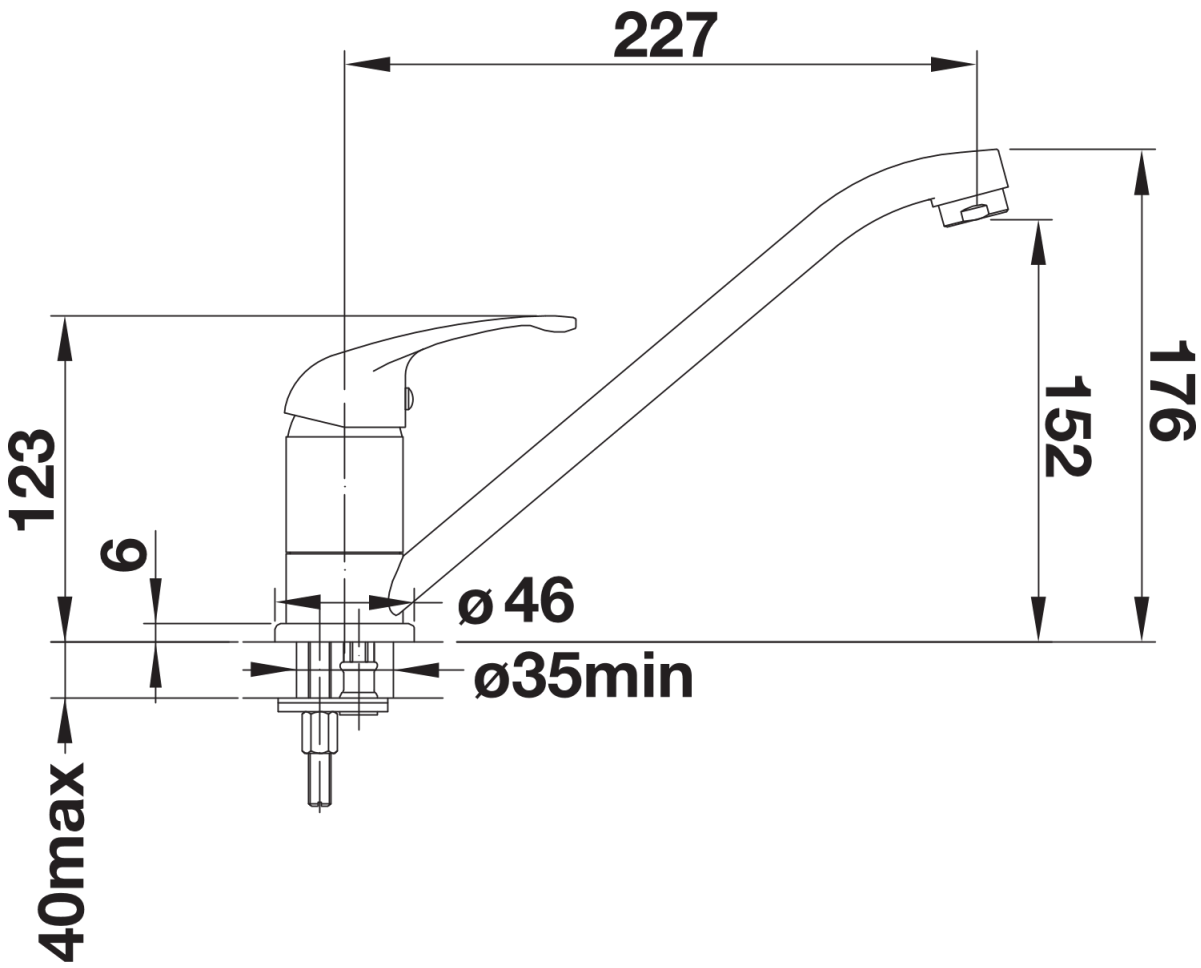

## Lieferumfang

---

- Auslauf schwenkbar 360°
- Hahnlochbohrung mit Ø 35 mm erforderlich
- BLANCO-Kartusche mit keramischen Dichtscheiben
- Flexible Anschlussschläuche mit 350 mm Länge und 3/8" Mutter für besonders leichte und sichere Montage
- LGA zertifiziert

## Details

---

Schwenkbereich

Seitenansicht