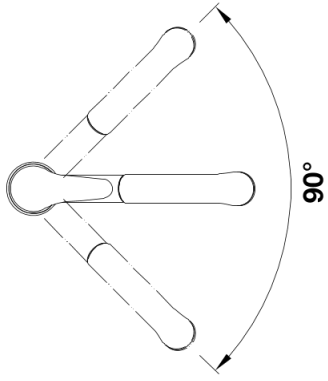

Lieferumfang

- Auslauf schwenkbar 90°
- Hahnlochbohrung mit Ø 35 mm erforderlich
- BLANCO-Kartusche mit keramischen Dichtscheiben
- Flexible Anschlussschläuche mit 350 mm Länge und 3/8" Mutter für besonders leichte und sichere Montage
- Nylonummantelter Brauseschlauch
- Serienmäßig mit Rückflussverhinderer ausgestattet und damit eigensicher gegen Rückfließen nach EN 1717
- LGA zertifiziert

Details

Schwenkbereich

Seitenansicht