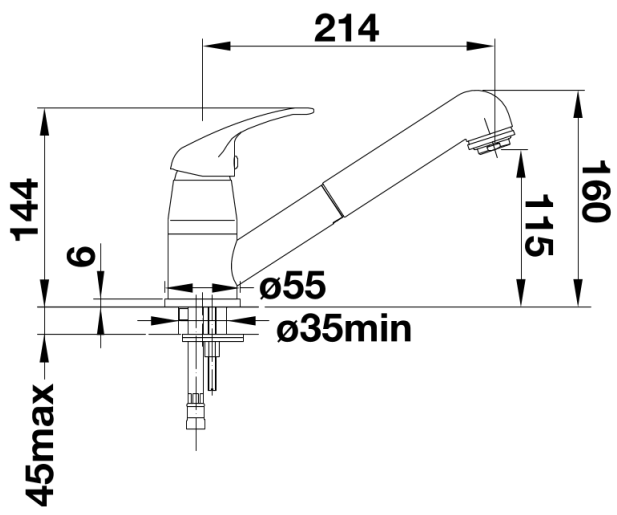

Lieferumfang

- Auslauf schwenkbar 90°
- Hahnlochbohrung mit Ø 35 mm erforderlich
- BLANCO-Kartusche mit keramischen Dichtscheiben
- Flexible Anschlussschläuche mit 350 mm Länge und 3/8" Mutter für besonders leichte und sichere Montage
- Nylonummantelter Brauseschlauch
- Serienmäßig mit Rückflussverhinderer ausgestattet und damit eigensicher gegen Rückfließen nach EN 1717
- LGA zertifiziert

Details

Schwenkbereich

Seitenansicht