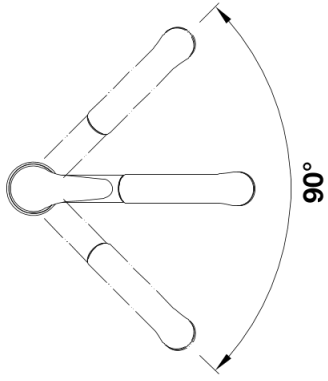

## Planungshinweise

---

- Hinweis:
- BLANCO DARAS sollte mit BLANCO-Keramikspülen nicht kombiniert werden.
- Grund: Eine 100%ige Abdichtung der Hahnlochbohrung kann nicht gewährleistet werden.

## Lieferumfang

---

- Auslauf schwenkbar 90°
- Hahnlochbohrung mit Ø 35 mm erforderlich
- BLANCO-Kartusche mit keramischen Dichtscheiben
- Flexible Anschlussschläuche mit 350 mm Länge und 3/8" Mutter für besonders leichte und sichere Montage
- Nylonummantelter Brauseschlauch
- Serienmäßig mit Rückflussverhinderer ausgestattet und damit eigensicher gegen Rückfließen nach EN 1717
- LGA zertifiziert

## Details

---

Schwenkbereich

Seitenansicht