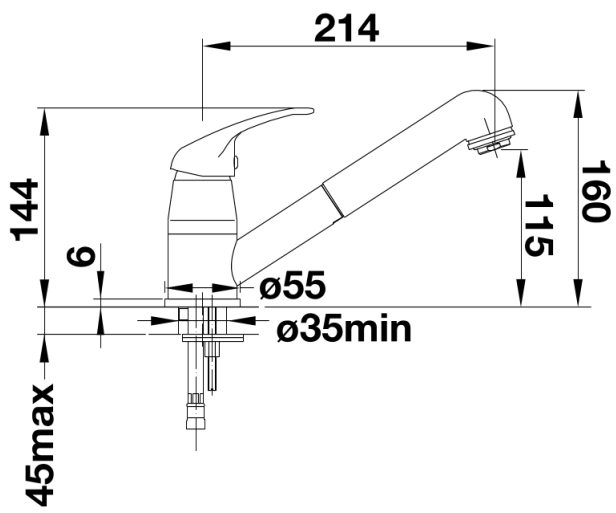

## Lieferumfang

---

- Auslauf schwenkbar 90°
- Hahnlochbohrung mit Ø 35 mm erforderlich
- BLANCO-Kartusche mit keramischen Dichtscheiben
- Flexible Anschlussschläuche mit 350 mm Länge und 3/8" Mutter für besonders leichte und sichere Montage
- Nylonummantelter Brauseschlauch
- Serienmäßig mit Rückflussverhinderer ausgestattet und damit eigensicher gegen Rückfließen nach EN 1717
- LGA zertifiziert

## Details

---

Schwenkbereich

Seitenansicht