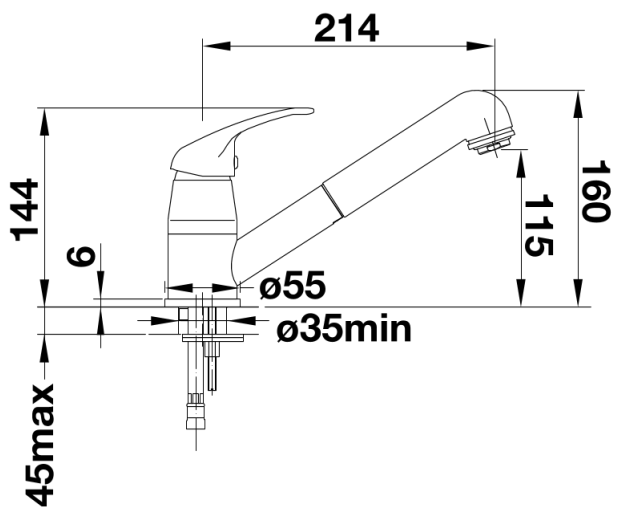

Lieferumfang

- Auslauf schwenkbar 90°
- Hahnlochbohrung mit Ø 35 mm erforderlich
- BLANCO-Kartusche mit keramischen Dichtscheiben
- Flexible Anschlussschläuche mit 350 mm Länge und 3/8" Mutter für besonders leichte und sichere Montage
- Nylonummantelter Brauseschlauch
- Serienmäßig mit Rückflussverhinderer ausgestattet und damit eigensicher gegen Rückfließen nach EN 1717
- LGA zertifiziert

Details

Schwenkbereich

Seitenansicht