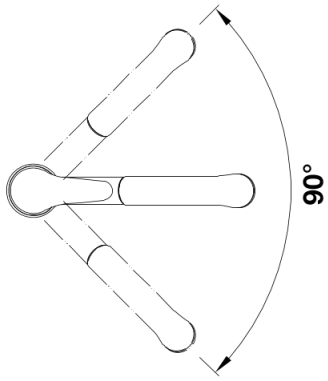

Lieferumfang

- Auslauf schwenkbar 90°
- Hahnlochbohrung mit Ø 35 mm erforderlich
- BLANCO-Kartusche mit keramischen Dichtscheiben
- Flexible Anschlussschläuche mit 350 mm Länge und 3/8" Mutter für besonders leichte und sichere Montage
- Nylonummantelter Brauseschlauch
- Serienmäßig mit Rückflussverhinderer ausgestattet und damit eigensicher gegen Rückfließen nach EN 1717
- LGA zertifiziert

Details

Schwenkbereich

Seitenansicht