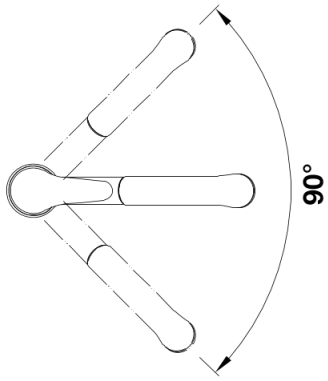

## Planungshinweise

---

- Hinweis:
- BLANCO DARAS sollte mit BLANCO-Keramikspülen nicht kombiniert werden.
- Grund: Eine 100%ige Abdichtung der Hahnlochbohrung kann nicht gewährleistet werden.

## Lieferumfang

---

- Auslauf schwenkbar 90°
- Hahnlochbohrung mit Ø 35 mm erforderlich
- BLANCO-Kartusche mit keramischen Dichtscheiben
- Flexible Anschlusschläuche mit 350 mm Länge und 3/8" Mutter für besonders leichte und sichere Montage
- Nylonummantelter Brauseschlauch
- Serienmäßig mit Rückflussverhinderer ausgestattet und damit eigensicher gegen Rückfließen nach EN 1717
- LGA zertifiziert

## Details

---

Schwenkbereich

Seitenansicht