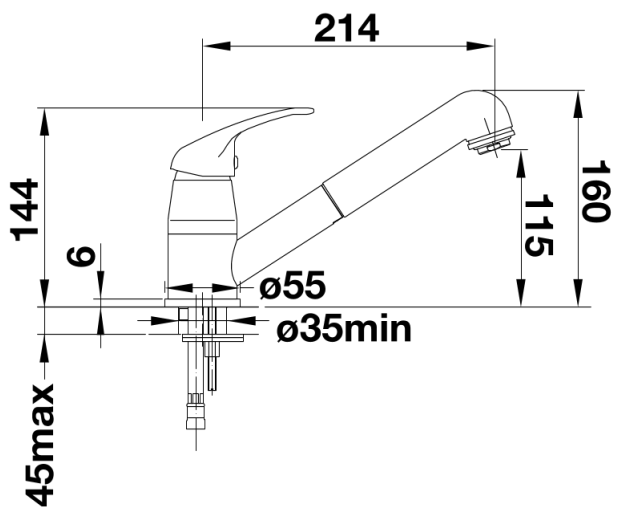

## Lieferumfang

---

- Auslauf schwenkbar 90°
- Hahnlochbohrung mit Ø 35 mm erforderlich
- BLANCO-Kartusche mit keramischen Dichtscheiben
- Flexible Anschlusschläuche mit 350 mm Länge und 3/8" Mutter für besonders leichte und sichere Montage
- Nylonummantelter Brauseschlauch
- Serienmäßig mit Rückflussverhinderer ausgestattet und damit eigensicher gegen Rückfließen nach EN 1717
- LGA zertifiziert

## Details

---

Schwenkbereich

Seitenansicht