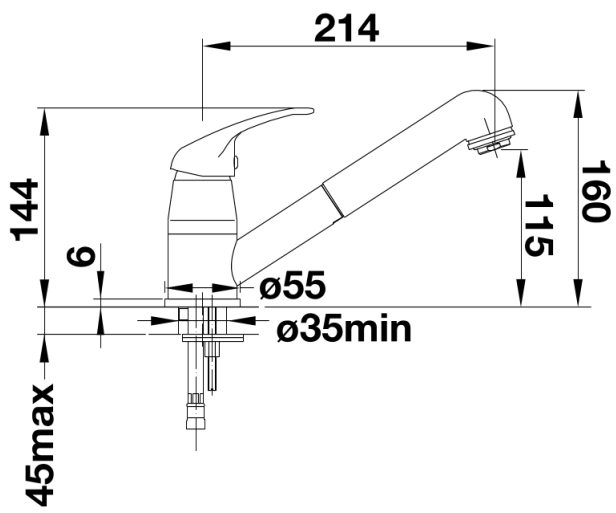

Lieferumfang

- Auslauf schwenkbar 90°
- Hahnlochbohrung mit Ø 35 mm erforderlich
- BLANCO-Kartusche mit keramischen Dichtscheiben
- Flexible Anschlusschläuche mit 350 mm Länge und 3/8" Mutter für besonders leichte und sichere Montage
- Nylonummantelter Brauseschlauch
- Serienmäßig mit Rückflussverhinderer ausgestattet und damit eigensicher gegen Rückfließen nach EN 1717
- LGA zertifiziert

Details

Schwenkbereich

Seitenansicht