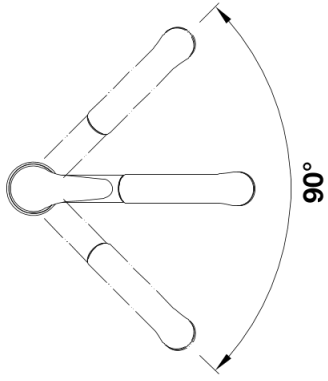

Lieferumfang

- Auslauf schwenkbar 90°
- Hahnlochbohrung mit Ø 35 mm erforderlich
- BLANCO-Kartusche mit keramischen Dichtscheiben
- Flexible Anschlusschläuche mit 350 mm Länge und 3/8" Mutter für besonders leichte und sichere Montage
- Nylonummantelter Brauseschlauch
- Serienmäßig mit Rückflussverhinderer ausgestattet und damit eigensicher gegen Rückfließen nach EN 1717
- LGA zertifiziert

Details

Schwenkbereich

Seitenansicht