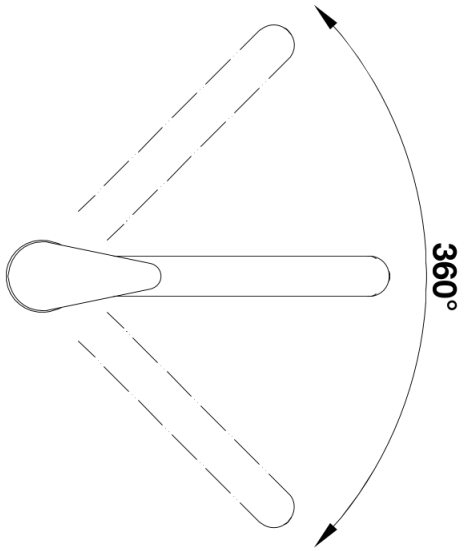

Produktdatenblatt DARAS

Art. Nr. 517730

Vorteil

- Zeitlos-klassische Küchenarmatur
- Hoher, langer Auslauf
- Einsteigermodell
- Für kleine Spülen geeignet
- Erweiterter Aktionsradius durch 360° schwenkbaren Auslauf
- Color-Ausführung in perfekter Abstimmung zu farbigen Spülen und Becken aus SILGRANIT®

Lieferumfang

- Auslauf schwenkbar 360°
- Hahnlochbohrung mit Ø 35 mm erforderlich
- BLANCO-Kartusche mit keramischen Dichtscheiben
- Flexible Anschlussschläuche mit 350 mm Länge und 3/8" Mutter für besonders leichte und sichere Montage
- LGA zertifiziert

Details

Schwenkbereich

Seitenansicht