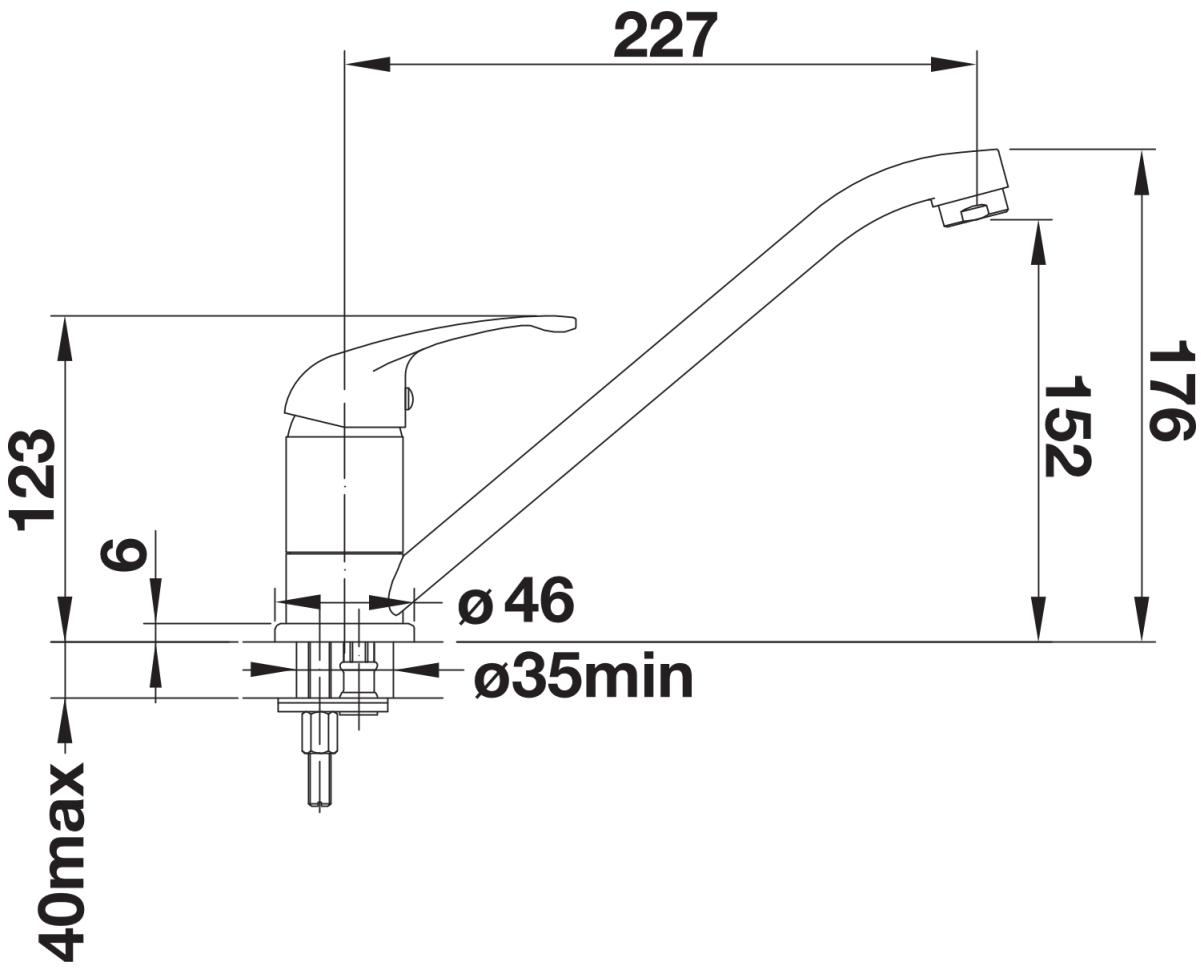

Produktdatenblatt DARAS

Art. Nr. 517730

Vorteil

- Zeitlos-klassische Küchenarmatur
- Hoher, langer Auslauf
- Einsteigermodell
- Für kleine Spülen geeignet
- Erweiterter Aktionsradius durch 360° schwenkbaren Auslauf
- Color-Ausführung in perfekter Abstimmung zu farbigen Spülen und Becken aus SILGRANIT®

Lieferumfang

- Auslauf schwenkbar 360°
- Hahnlochbohrung mit Ø 35 mm erforderlich
- BLANCO-Kartusche mit keramischen Dichtscheiben
- Flexible Anschlussschläuche mit 350 mm Länge und 3/8" Mutter für besonders leichte und sichere Montage
- LGA zertifiziert

Details

Schwenkbereich

Seitenansicht