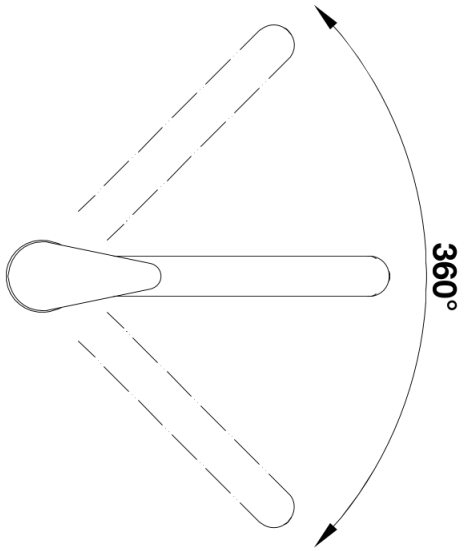

Produktdatenblatt DARAS

Art. Nr. 517729

Vorteil

- Zeitlos-klassische Küchenarmatur
- Hoher, langer Auslauf
- Einsteigermodell
- Für kleine Spülen geeignet
- Erweiterter Aktionsradius durch 360° schwenkbaren Auslauf
- Color-Ausführung in perfekter Abstimmung zu farbigen Spülen und Becken aus SILGRANIT®

Lieferumfang

- Auslauf schwenkbar 360°
- Hahnlochbohrung mit Ø 35 mm erforderlich
- BLANCO-Kartusche mit keramischen Dichtscheiben
- Flexible Anschlussschläuche mit 350 mm Länge und 3/8" Mutter für besonders leichte und sichere Montage
- LGA zertifiziert

Details

Schwenkbereich

Seitenansicht