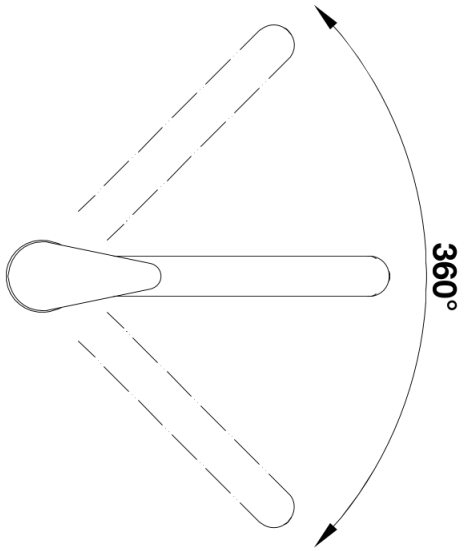

## Lieferumfang

---

- Auslauf schwenkbar 360°
- Hahnlochbohrung mit Ø 35 mm erforderlich
- BLANCO-Kartusche mit keramischen Dichtscheiben
- Flexible Anschlussschläuche mit 350 mm Länge und 3/8" Mutter für besonders leichte und sichere Montage
- LGA zertifiziert

## Details

---

Schwenkbereich

Seitenansicht