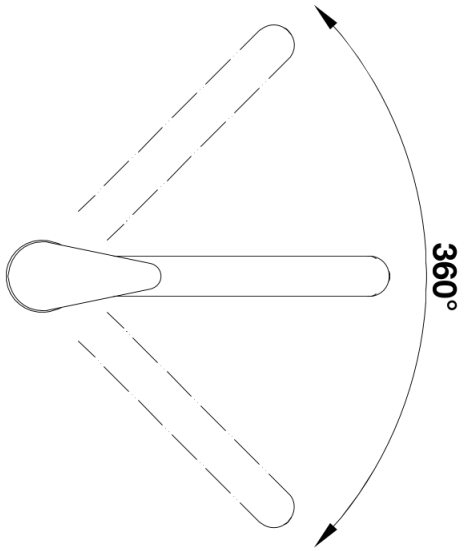

Produktdatenblatt DARAS

Art. Nr. 517724

Vorteil

- Zeitlos-klassische Küchenarmatur
- Hoher, langer Auslauf
- Einsteigermodell
- Für kleine Spülen geeignet
- Erweiterter Aktionsradius durch 360° schwenkbaren Auslauf
- Color-Ausführung in perfekter Abstimmung zu farbigen Spülen und Becken aus SILGRANIT®

Lieferumfang

- Auslauf schwenkbar 360°
- Hahnlochbohrung mit Ø 35 mm erforderlich
- BLANCO-Kartusche mit keramischen Dichtscheiben
- Flexible Anschlusschläuche mit 350 mm Länge und 3/8" Mutter für besonders leichte und sichere Montage
- LGA zertifiziert

Details

Schwenkbereich

Seitenansicht