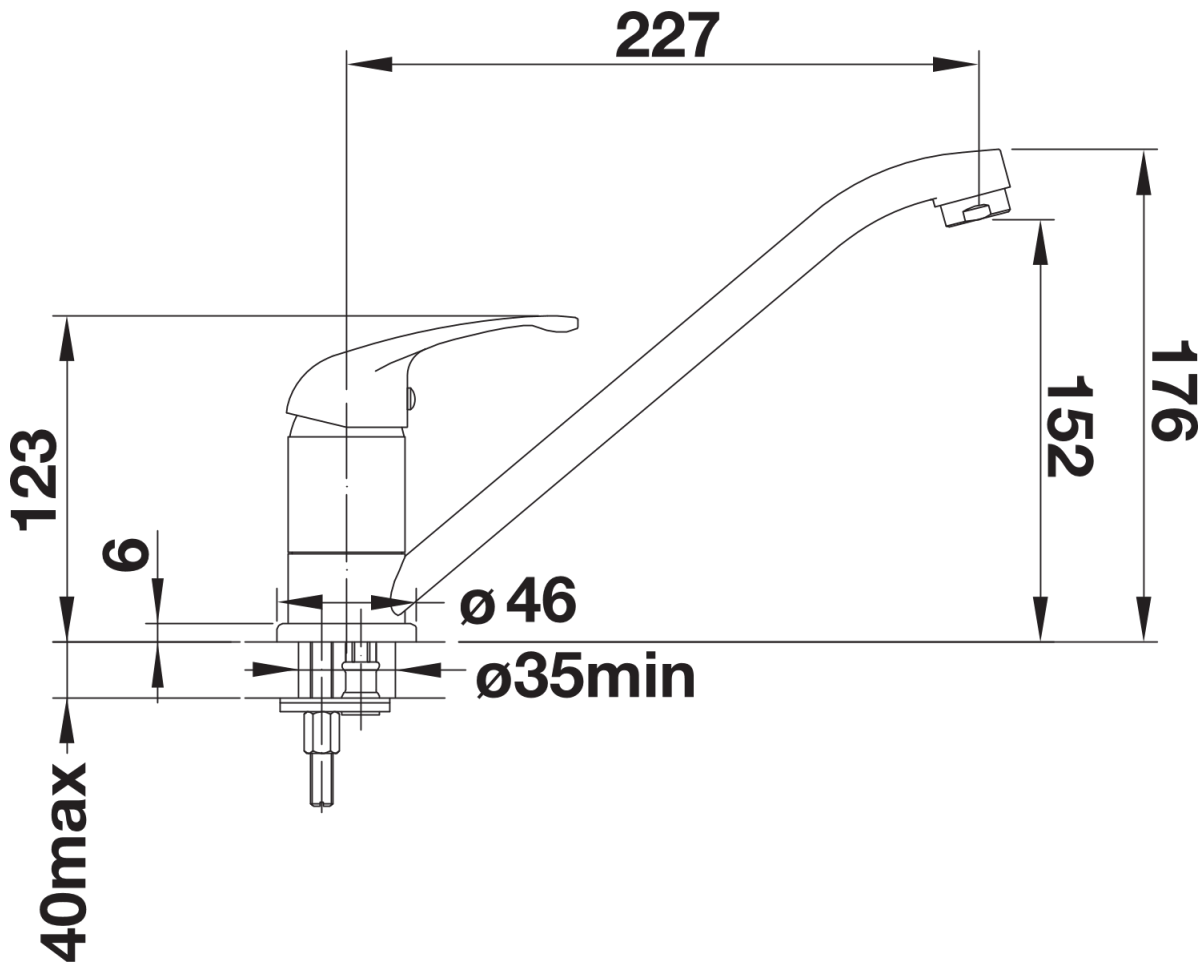

Lieferumfang

- Auslauf schwenkbar 360°
- Hahnlochbohrung mit Ø 35 mm erforderlich
- BLANCO-Kartusche mit keramischen Dichtscheiben
- Flexible Anschlusschläuche mit 350 mm Länge und 3/8" Mutter für besonders leichte und sichere Montage
- LGA zertifiziert

Details

Schwenkbereich

Seitenansicht