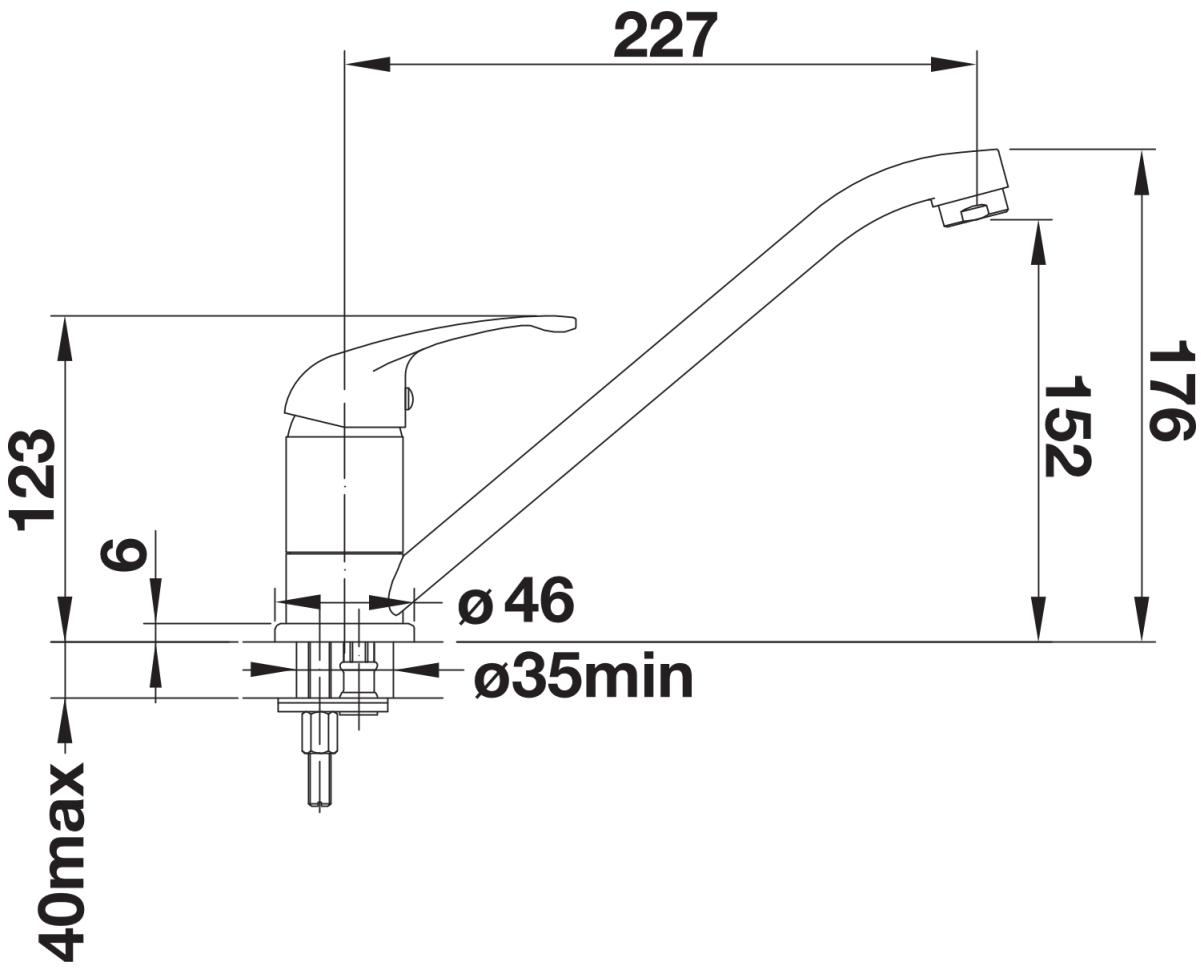

Produktdatenblatt DARAS

Art. Nr. 517722

Vorteil

- Zeitlos-klassische Küchenarmatur
- Hoher, langer Auslauf
- Einsteigermodell
- Für kleine Spülen geeignet
- Erweiterter Aktionsradius durch 360° schwenkbaren Auslauf
- Color-Ausführung in perfekter Abstimmung zu farbigen Spülen und Becken aus SILGRANIT®

Lieferumfang

- Auslauf schwenkbar 360°
- Hahnlochbohrung mit Ø 35 mm erforderlich
- BLANCO-Kartusche mit keramischen Dichtscheiben
- Flexible Anschlusschläuche mit 350 mm Länge und 3/8" Mutter für besonders leichte und sichere Montage
- LGA zertifiziert

Details

Schwenkbereich

Seitenansicht