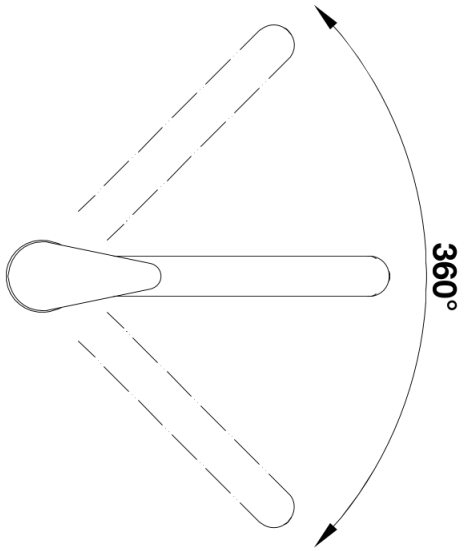

Produktdatenblatt DARAS

Art. Nr. 517722

Vorteil

- Zeitlos-klassische Küchenarmatur
- Hoher, langer Auslauf
- Einsteigermodell
- Für kleine Spülen geeignet
- Erweiterter Aktionsradius durch 360° schwenkbaren Auslauf
- Color-Ausführung in perfekter Abstimmung zu farbigen Spülen und Becken aus SILGRANIT®

Lieferumfang

- Auslauf schwenkbar 360°
- Hahnlochbohrung mit Ø 35 mm erforderlich
- BLANCO-Kartusche mit keramischen Dichtscheiben
- Flexible Anschlusschläuche mit 350 mm Länge und 3/8" Mutter für besonders leichte und sichere Montage
- LGA zertifiziert

Details

Schwenkbereich

Seitenansicht