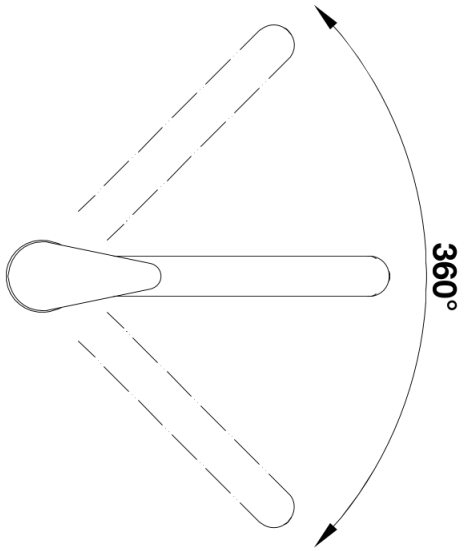

Produktdatenblatt DARAS

Art. Nr. 517721

Vorteil

- Zeitlos-klassische Küchenarmatur
- Hoher, langer Auslauf
- Einsteigermodell
- Für kleine Spülen geeignet
- Erweiterter Aktionsradius durch 360° schwenkbaren Auslauf
- Color-Ausführung in perfekter Abstimmung zu farbigen Spülen und Becken aus SILGRANIT®

Lieferumfang

- Auslauf schwenkbar 360°
- Hahnlochbohrung mit Ø 35 mm erforderlich
- BLANCO-Kartusche mit keramischen Dichtscheiben
- Flexible Anschlussschläuche mit 350 mm Länge und 3/8" Mutter für besonders leichte und sichere Montage
- LGA zertifiziert

Details

Schwenkbereich

Seitenansicht