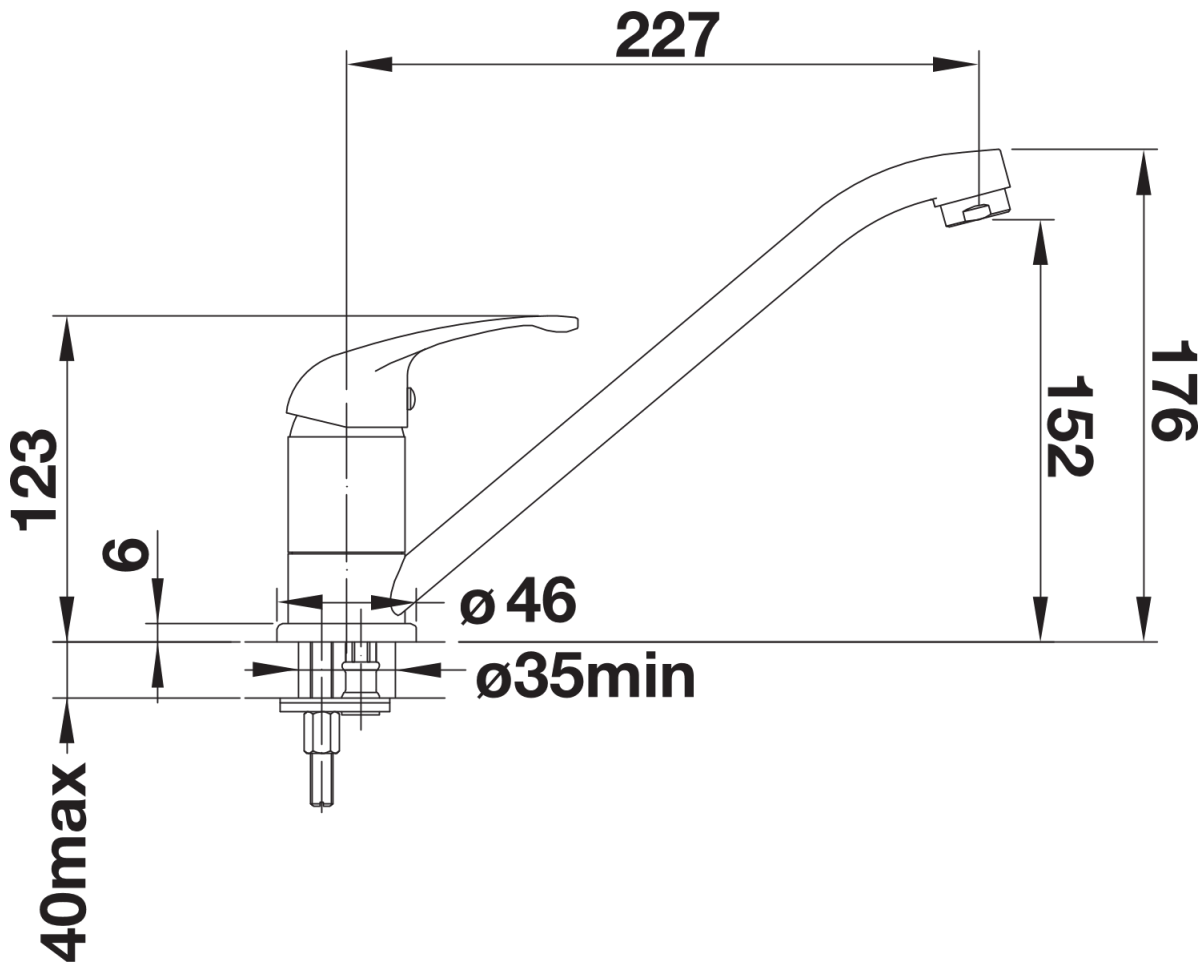

Lieferumfang

- Auslauf schwenkbar 360°
- Hahnlochbohrung mit Ø 35 mm erforderlich
- BLANCO-Kartusche mit keramischen Dichtscheiben
- Flexible Anschlussschläuche mit 350 mm Länge und 3/8" Mutter für besonders leichte und sichere Montage
- LGA zertifiziert

Details

Schwenkbereich

Seitenansicht