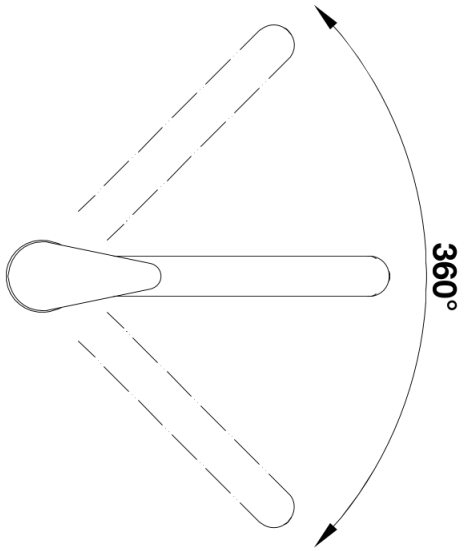

Produktdatenblatt DARAS

Art. Nr. 517720

Vorteil

- Zeitlos-klassische Küchenarmatur
- Hoher, langer Auslauf
- Einsteigermodell
- Für kleine Spülen geeignet
- Erweiterter Aktionsradius durch 360° schwenkbaren Auslauf
- In chrom und vielen trendstarken, qualitativ hochwertigen SILGRANIT®-Farben erhältlich

Farben

Verfügbare Farben
chrom

metallische Oberfläche chrom

Planungshinweise

- Hinweis:
- BLANCO DARAS sollte mit BLANCO-Keramikspülen nicht kombiniert werden.
- Grund: Eine 100%ige Abdichtung der Hahnlochbohrung kann nicht gewährleistet werden.

Lieferumfang

- Auslauf schwenkbar 360°
- Hahnlochbohrung mit Ø 35 mm erforderlich
- BLANCO-Kartusche mit keramischen Dichtscheiben
- Flexible Anschlussschläuche mit 350 mm Länge und 3/8" Mutter für besonders leichte und sichere Montage
- LGA zertifiziert

Details

Schwenkbereich

Seitenansicht