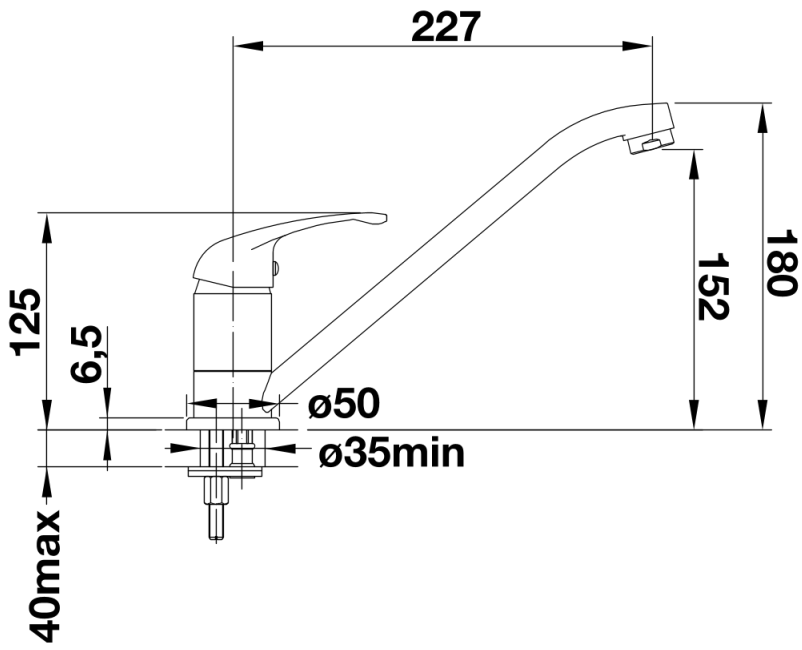

Lieferumfang

- Auslauf schwenkbar 360°
- Hahnlochbohrung mit Ø 35 mm erforderlich
- BLANCO-Kartusche mit keramischen Dichtscheiben
- Flexible Anschlussschläuche mit 350 mm Länge und 3/8" Mutter für besonders leichte und sichere Montage
- LGA zertifiziert

Details

Schwenkbereich

Seitenansicht