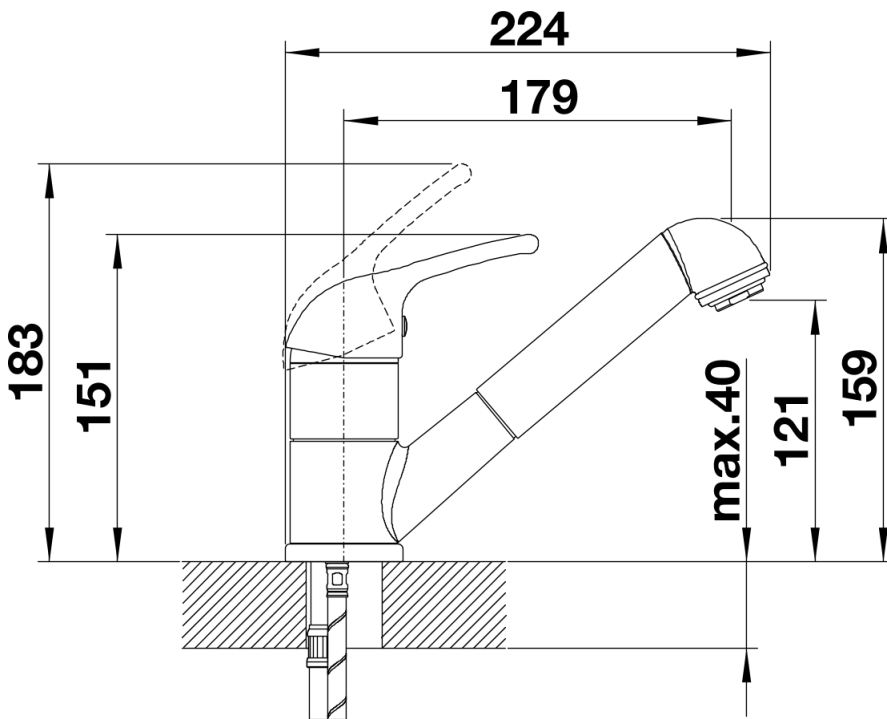

Lieferumfang

- Auslauf 200° schwenkbar
- Nylonummantelter Brauseschlauch
- Hahnlochbohrung mit Ø 35 mm erforderlich
- Kartusche mit keramischen Dichtungen
- Flexible Anschlusschläuche mit 450 mm Länge und 3/8" Mutter für besonders leichte und sichere Montage
- Patentierter Strahlregler für geringere Verkalkung
- Stabilisierungsplatte zur Erhöhung der Standfestigkeit der Küchenarmatur
- Serienmäßig mit Rückflussverhinderer ausgestattet und damit eigensicher gegen Rückfließen nach EN 1717

Details

Schwenkbereich

Seitenansicht