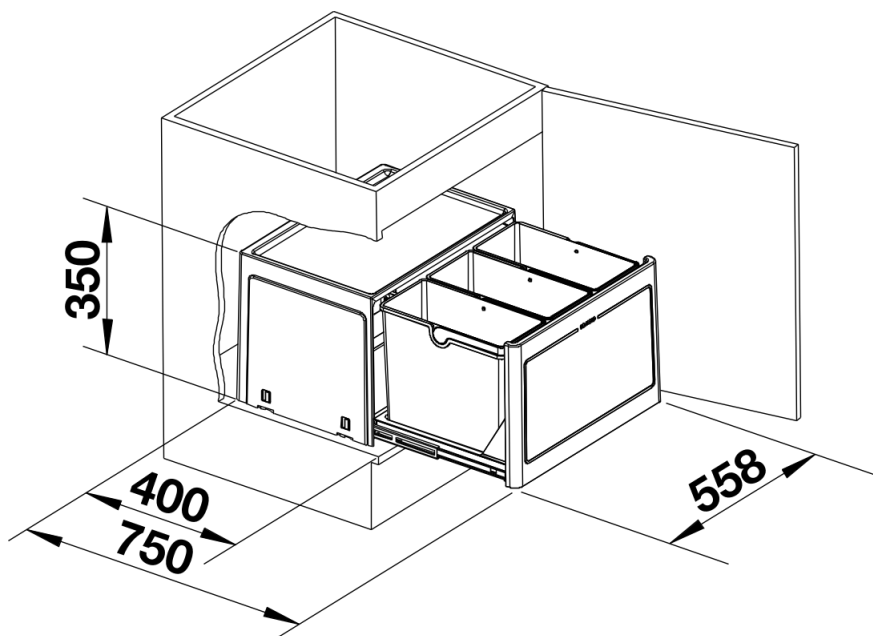

Aufsicht

PRODUKT_3D